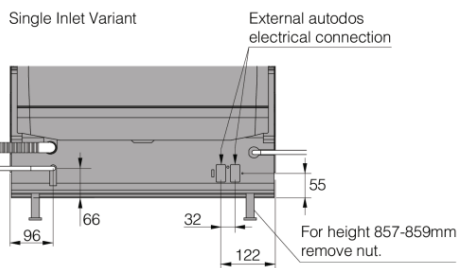

Measurements: millimetres

TMD DW60.C FI XXL