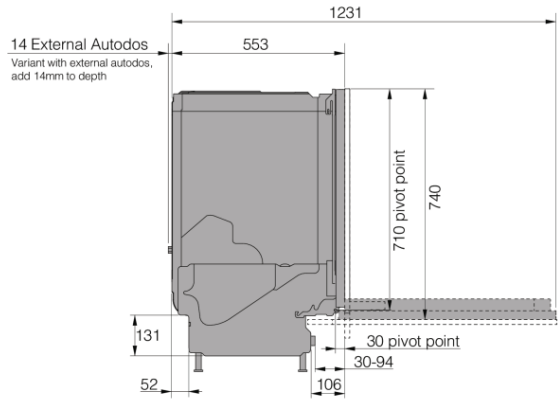

Measurements: millimetres

TMD DW60.C FI XXL