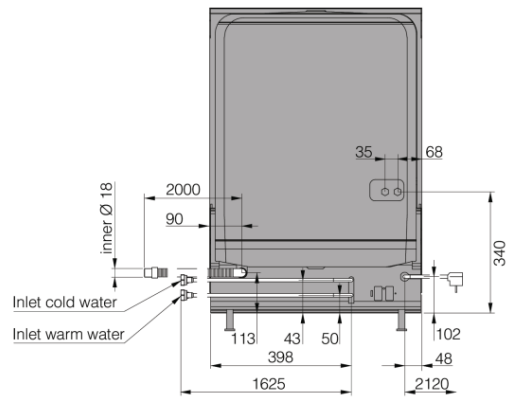

Measurements: millimetres

TMD DW60.C FI XXL