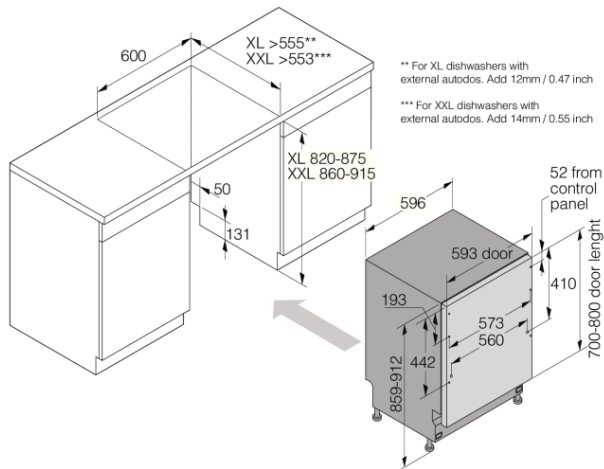

Measurements: millimetres

TMD DW60.C FI XXL