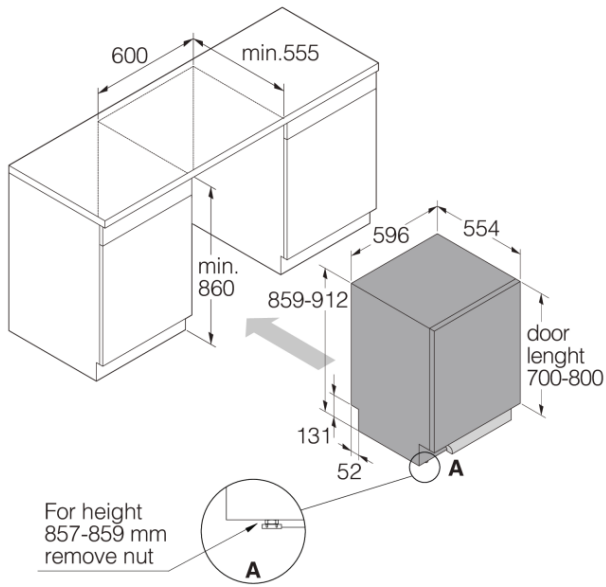

Muotoilu ja integraatio

- Edestä säädettävä luukun jousi
- Edestä säädettävä takajalka
- Tarranauhat
- ErgoHeight
- Ovipaneelin korkeus 700 -800 mm
- Asennusaukon minimikorkeus: 600 mm
- Asennusaukon minimikorkeus: 860 mm
- Syvyys (sisältää seinävälin): 555 mm
- Korkeus säädettävissä: 53 mm

Mitat

- Leveys: 596 mm
- Korkeus: 859 mm
- Syvyys: 554 mm
- Laitteen maksimikorkeus: 912 mm
- Johdon pituus: 1730 mm
- Syvyys oven ollessa auki: 1231 mm
- Tulotietkän pituus: 175 cm
- Poistotietkän pituus: 200 cm

Kuljetustiedot

- Pakkauksen leveys: 640 mm
- Pakkauksen korkeus: 930 mm
- Pakkauksen syvyys: 680 mm
- Bruttopaino: 50,2 kg
- Art. numero: 744851
- EAN-koodi: 3838782895432
- Muotoilutyyppejä: Kotitalouksille
- Mallisarja: Logic