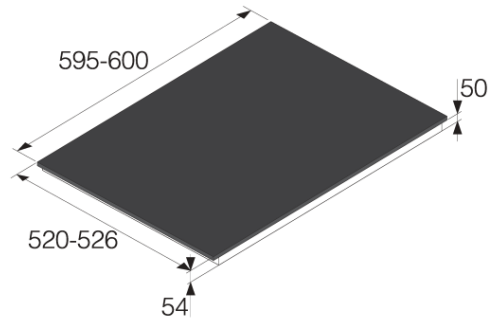

HI2643FBG1

Płyta indukcyjna

Ogólny opis

HI2643FBG1
Kolor: Czarny
Moc znamionowa: 7360 W
BridgeZone
Wymiary produktu (WxSxG): 5,4 × 60 × 52 cm

Budowa i wydajność

- Moc znamionowa: 7360 W
- Zużycie energii w trybie Standby: 0,5 W
- Ilość pól grzejnych: 4
- BridgeZone
- Power Boost - funkcja zwiększenia mocy
- 4 indukcyjne strefy grzewcze Lewe przednie: Ø 21×19 cm, 2,1/3 kW, Prawe przednie: Ø 21×19 cm, 2,1/3 kW, Lewe tylne: Ø 21×19 cm, 2,1/3 kW, Prawe tylne: Ø 21×19 cm, 2,1/3 kW

Wykorzystanie i elastyczność

- Wykrywanie naczyń

Interakcja i kontrola

- Sterowanie dotykowe

Projekt i integracja

- Miękkie krawędzie płyty kuchennej
- Wymiary niszy min-max (w x sz x g): 7 × 56-56,2 × 49 cm

Bezpieczeństwo i konserwacja

- Wskaźnik mocy resztkowej

Dane techniczne

- Moc znamionowa: 7360 W
- Częstotliwość zasilania: 50-60 Hz

Wymiary

- Wymiary produktu (WxSxG): 5,4 × 60 × 52 cm
- Masa urządzenia: 8,8 kg

Informacje logistyczne

- Wymiary zapakowanego produktu (WxSxG): 20 × 67 × 64 cm
- Waga brutto: 11,3 kg
- Kod urządzenia: 744746
- Kod EAN: 3838782883088

Flush-built

Top-built