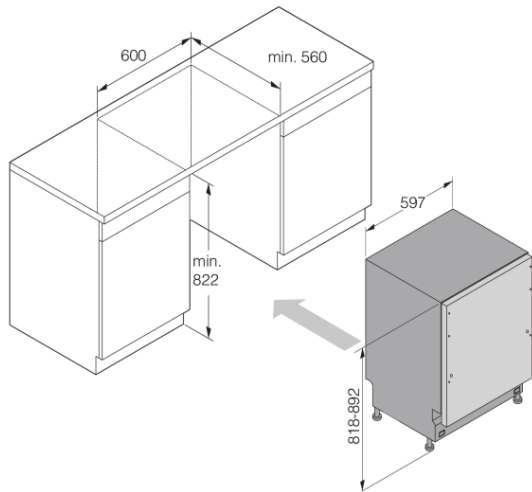

Measurements: millimetres

DW60 hybrid FI dishwasher