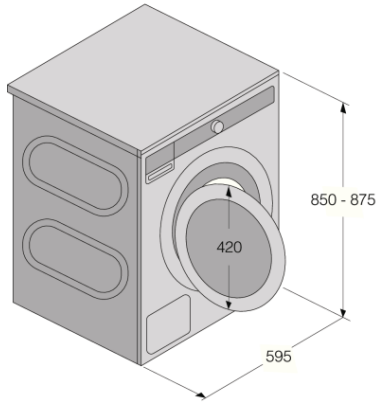

Données techniques

- Puissance de la résistance: 2000 W
- Volume du tambour: 60 l
- Raccord eau froide 3/4"
- Matériau du contre poids: Béton
- Contre poids (kg): 10,2 kg
- Niveau sonore à l'essorage: 72 dB(A)re 1 pW
- Classe énergétique: A
- Charge connectée: 2200 W
- Nombre de phases: 1
- Courant: 10 A
- Fréquence: 50 Hz
- Poids net: 75 kg
- Norme environnement ISO 14001

Dimensions

- Dimensions du produit (H x L x P): 85 x 59,5 x 58,5 cm
- Profondeur avec porte ouverte: 942 mm
- Longueur du câble de raccordement: 2,1 m
- Longueur du tuyau d'entrée: 150 cm
- Longueur du tuyau de sortie: 160 cm

Informations logistiques

- Dimensions du produit emballé (H x L x P): 92 x 64 x 66,1 cm
 - Poids brut: 78,2 kg
 - Code produit: 744001
 - Code EAN: 3838782831966
 - Marché: Domestique
-

Washing Machine WM-75