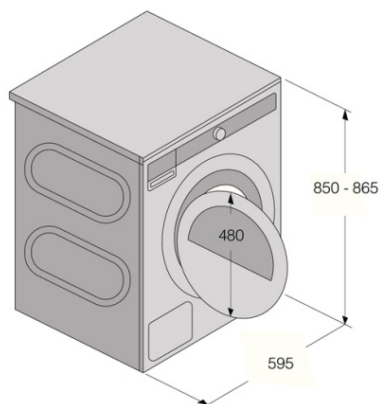

Handhabung & Flexibilität

- Wasserbehälter: 6 l
- Türdurchmesser: 34 cm
- Türöffnungswinkel: 180 °
- Knitterschutz
- Einstellbare Trockenzeit
- Feuchtigkeitssensor
- Trommelbeleuchtung: Ja

Bedienung & Steuerung

Technische Daten

- Geräuschpegel: 64 dB(A)re 1 pW
- Gewichtete Leistungsaufnahme im AN-Zustand: 0,65 W
- Gewichtete Leistungsaufnahme im AUS-Zustand: 0,2 W
- Geschätzter Jahresenergieverbrauch: 176,8 kWh
- Energieklasse: A+++
- Geerdeter Anschluss
- Anschlussleistung: 700 W
- Anzahl Phasen: 1
- Sicherung: 10 A
- Frequenz: 50 Hz
- Nettogewicht: 53,7 kg
- ISO 14001

Maße

- Gerätemaße (HxBxT): 85 × 59,5 × 65,4 cm
- Tiefe mit geöffneter Tür: 1165 mm
- Kabellänge: 2,1 m

Transportinformationen

- Maße des verpackten Geräts (HxBxT): 92 × 64 × 72,3 cm
- Bruttogewicht: 58,1 kg
- Gerätenr.: 743983
- EAN-Nr.: 3838782830723