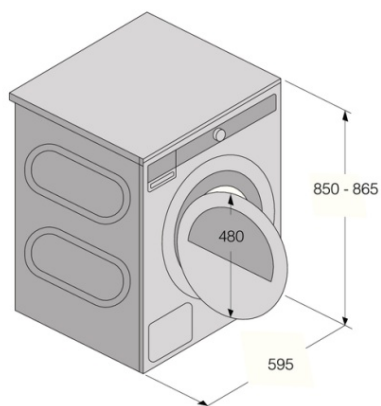

Handhabung & Flexibilität

- Wasserbehälter: 6 l
- Herausnehmbarer Filter
- Türdurchmesser: 34 cm
- Türöffnungswinkel: 180 °
- Knitterschutz
- Einstellbare Trockenzeit
- Feuchtigkeitssensor

Bedienung & Steuerung

Technische Daten

- Geräuschpegel: 64 dB(A)re 1 pW
- Gewichtete Leistungsaufnahme im AN-Zustand: 0,65 W
- Gewichtete Leistungsaufnahme im AUS-Zustand: 0,2 W
- Geschätzter Jahresenergieverbrauch: 176,8 kWh
- Energieklasse: A+++
- Kondensations-Effizienzklasse: Kondensationseffizienzklasse A
- Geerdeter Anschluss
- Anschlussleistung: 700 W
- Anzahl Phasen: 1
- Sicherung: 10 A
- Frequenz: 50 Hz
- Nettogewicht: 56,6 kg
- ISO 14001

Maße

- Gerätemaße (HxBxT): 85 × 59,5 × 65,4 cm
- Tiefe mit geöffneter Tür: 1165 mm
- Kabellänge: 2,1 m

Transportinformationen

- Maße des verpackten Geräts (HxBxT): 92 × 64 × 72,3 cm
- Bruttogewicht: 61 kg
- Gerätenr.: 743860
- EAN-Nr.: 3838782821783