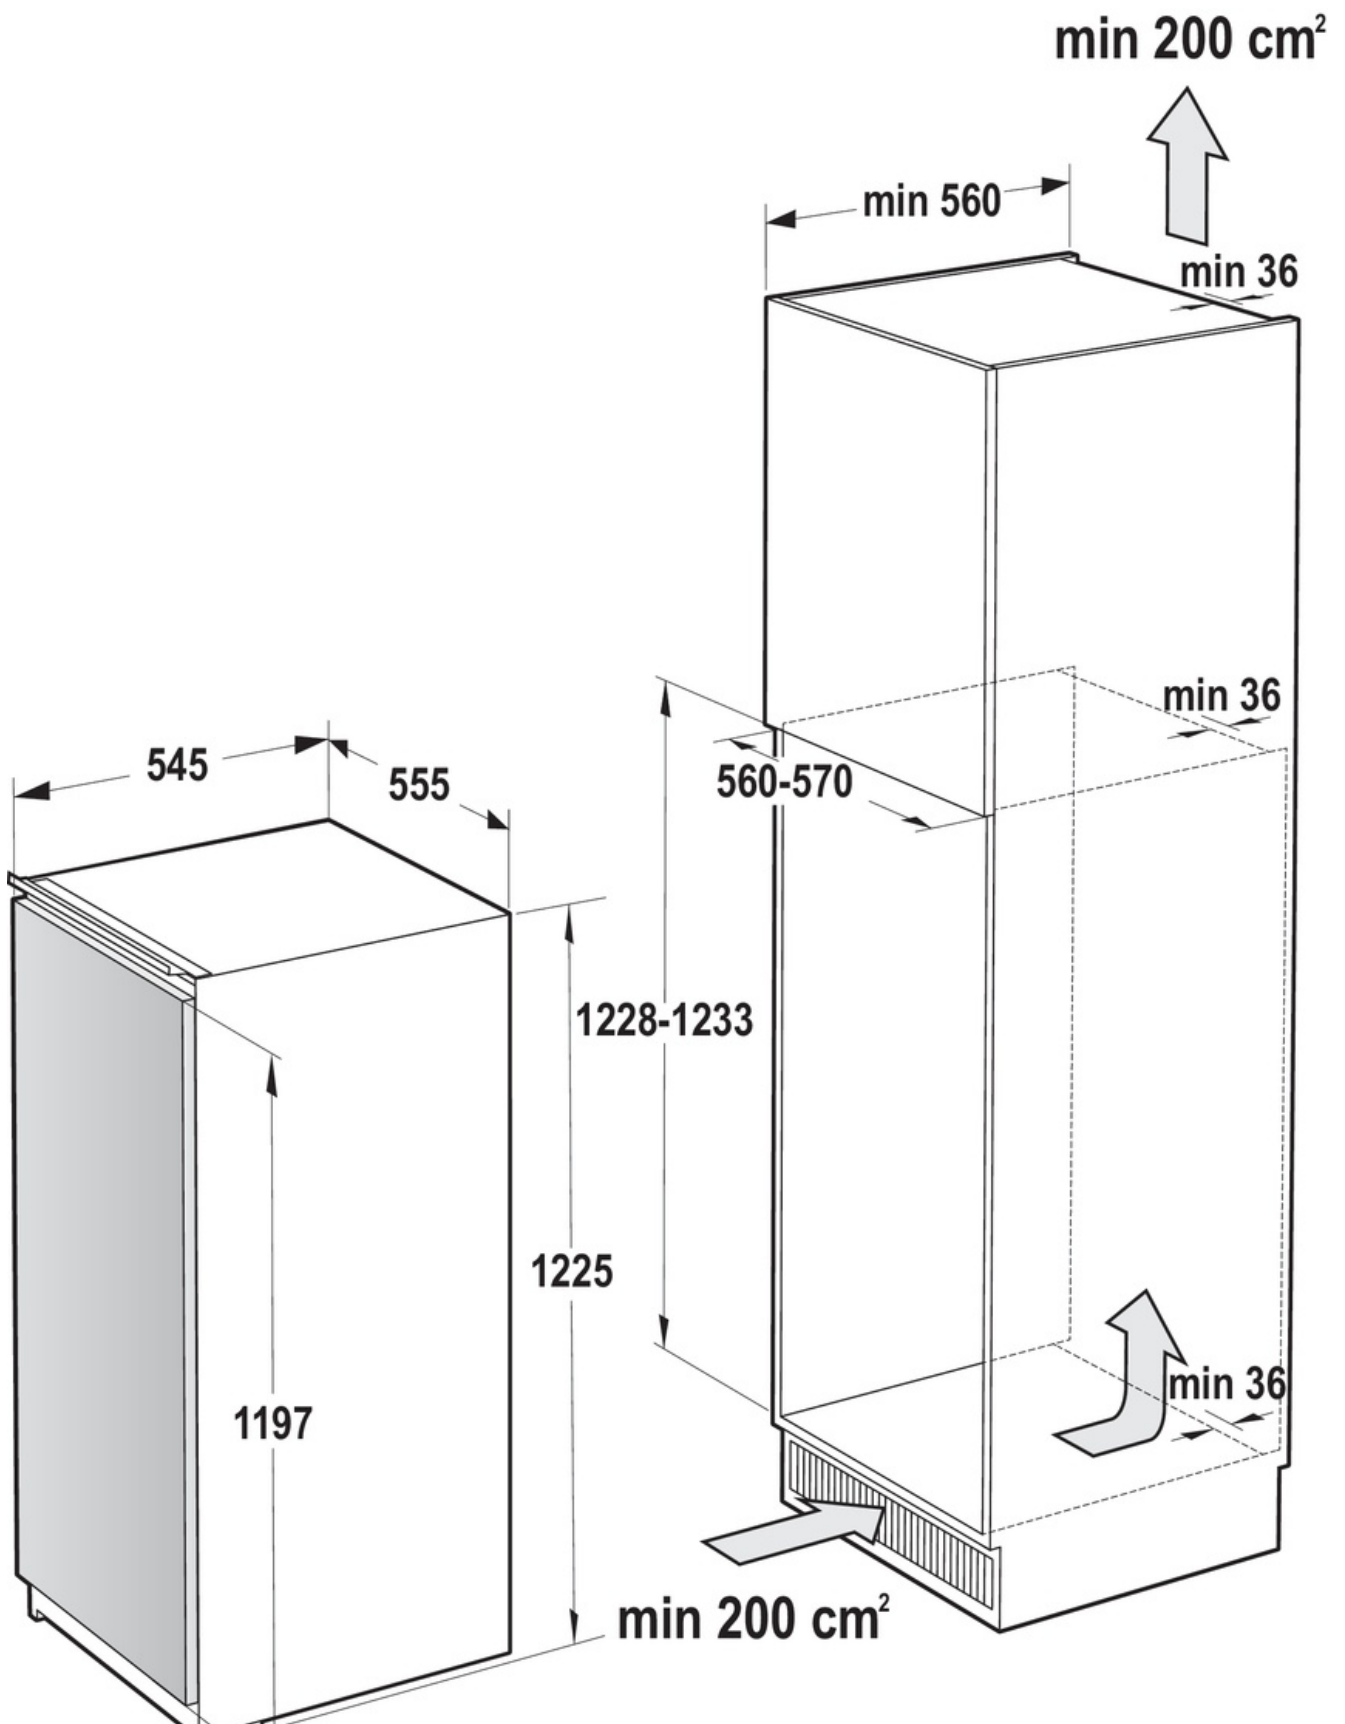

- Poids brut: 46 kg
- Code produit: 743637
- Code EAN: 3838782784668

FORS AG
Schaftenholzweg 8
2557 Studen BE
Tel. 032 374 26 26, info@fors.ch

ASKO
Inspired by Scandinavia