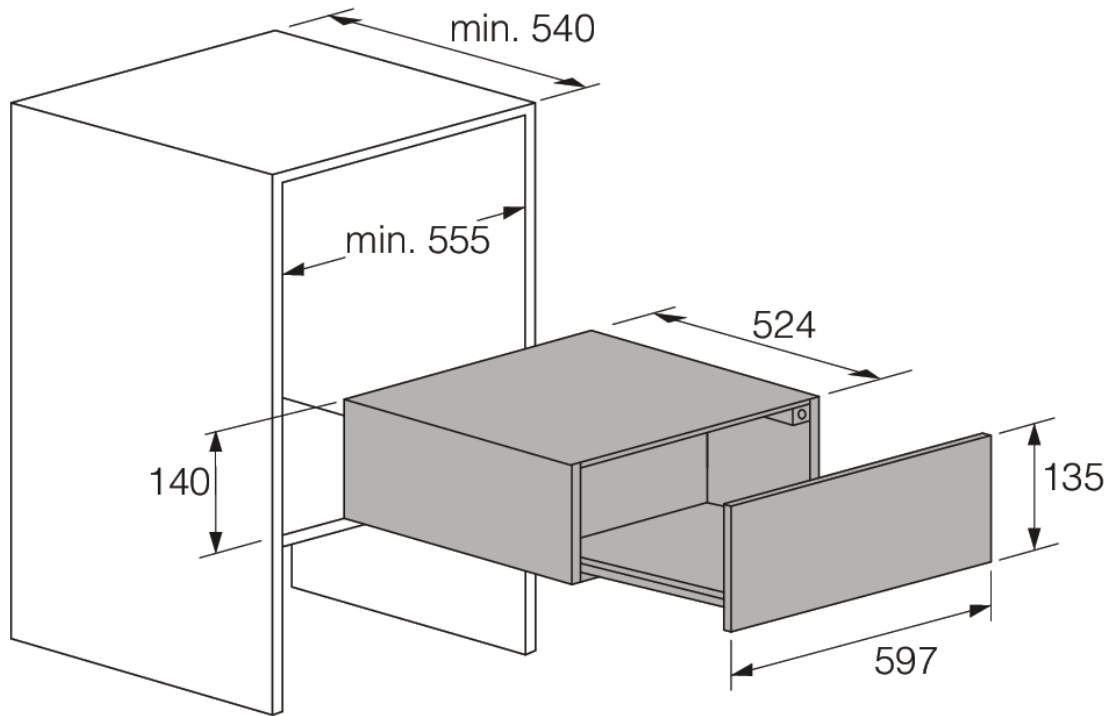

### Dimensioner

- Mål (HxBxD): 13,5 × 59,7 × 52,4 cm
- Længde på strømkabel: 1,8 m
- Nettovægt: 15 kg

### Logistisk information

- Emballagemål (HxBxD): 20,2 × 63,8 × 64,8 cm
- Bruttovægt: 17,5 kg
- Art. nummer: 743388
- EAN kode: 3838942046803

Craft warming drawer