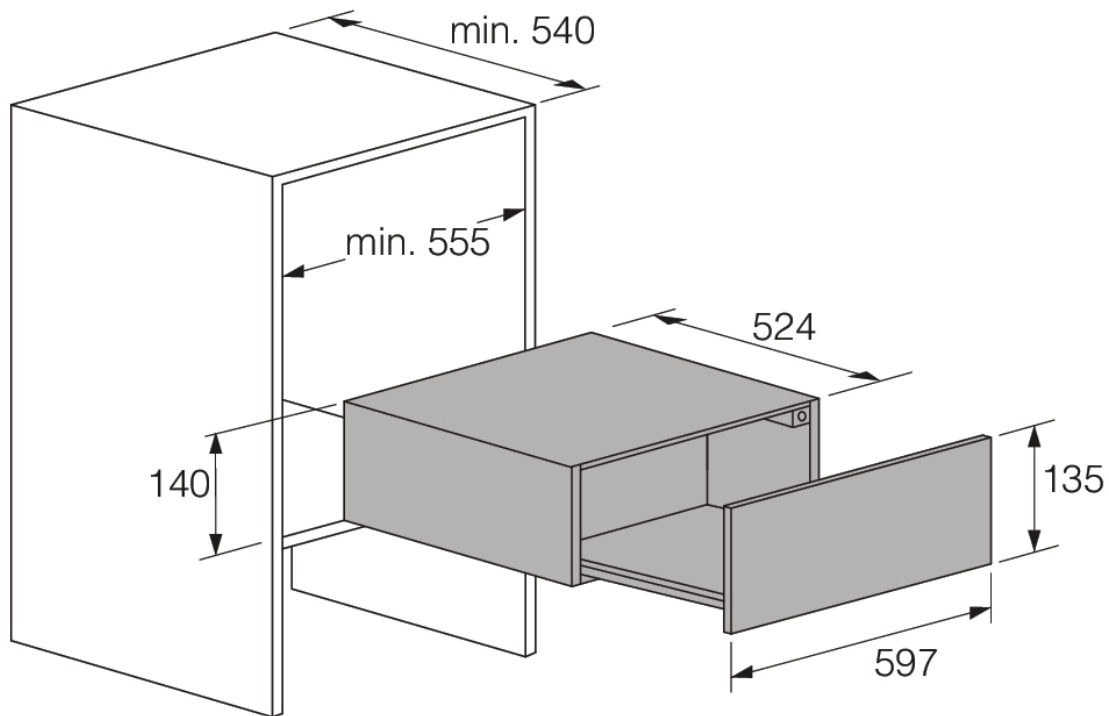

Технические характеристики

- Мощность подключения: 400 Вт
- Частота: 50 Hz

Размеры

- Габаритные размеры (вхшг): 13,5 × 59,7 × 52,4 см
- Длина присоединительного кабеля: 1,8 м
- Вес нетто: 15 кг

Логистическая информация

- Размеры в упаковке (вхшг): 20,2 × 63,8 × 64,8 см
- Вес брутто: 17,5 кг
- Артикул: 743388
- EAN-код: 3838942046803

Craft warming drawer