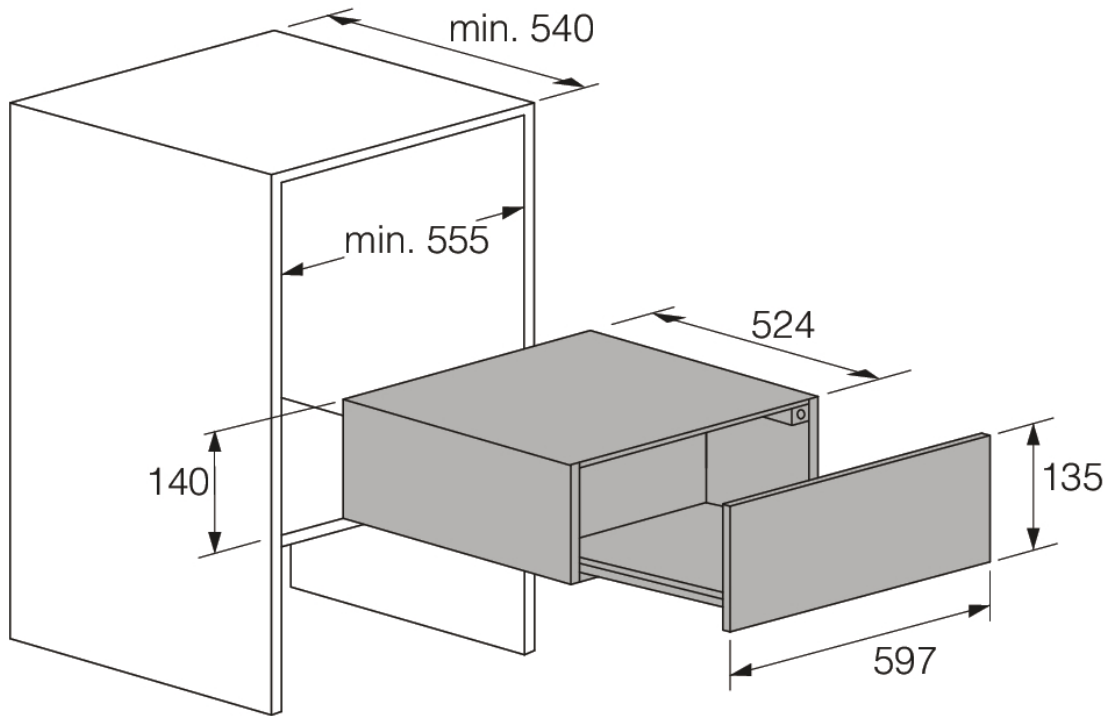

Données techniques

- Puissance de raccordement: 400 W
- Fréquence: 50 Hz

Dimensions

- Dimensions (HxLxP): 13,5 × 59,7 × 52,4 cm
- Longueur du câble de raccordement: 1,8 m
- Poids net: 15 kg

Information logistique

- Dimensions du produit emballé (HxLxP): 20,2 × 63,8 × 64,8 cm
- Poids brut: 17,5 kg
- Code produit: 743388
- Code EAN: 3838942046803

Craft warming drawer