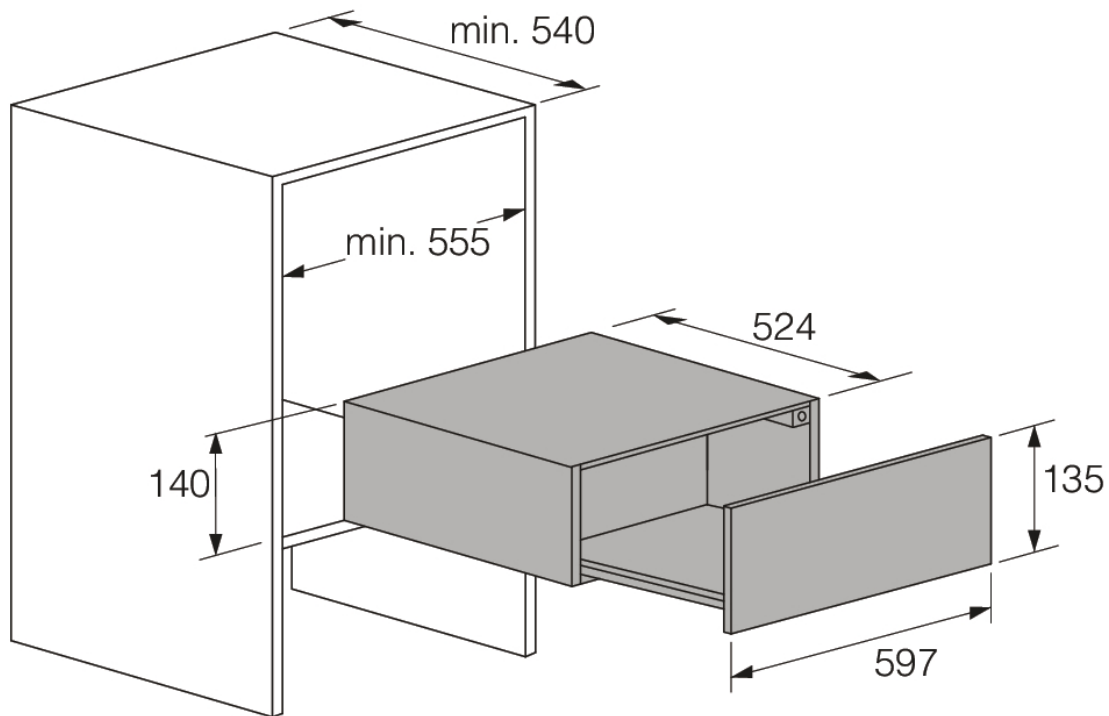

Технические характеристики

- Мощность подключения: 400 Вт
- Частота: 50 Hz

Размеры

- Габаритные размеры (вхшг): 13,5 × 59,7 × 52,4 см
- Длина присоединительного кабеля: 1,8 м
- Вес нетто: 15 кг

Логистическая информация

- Размеры в упаковке (вхшг): 20,2 × 65,8 × 64,8 см
- Вес брутто: 17,5 кг
- Артикул: 743387
- EAN-код: 3838782131516

Craft warming drawer