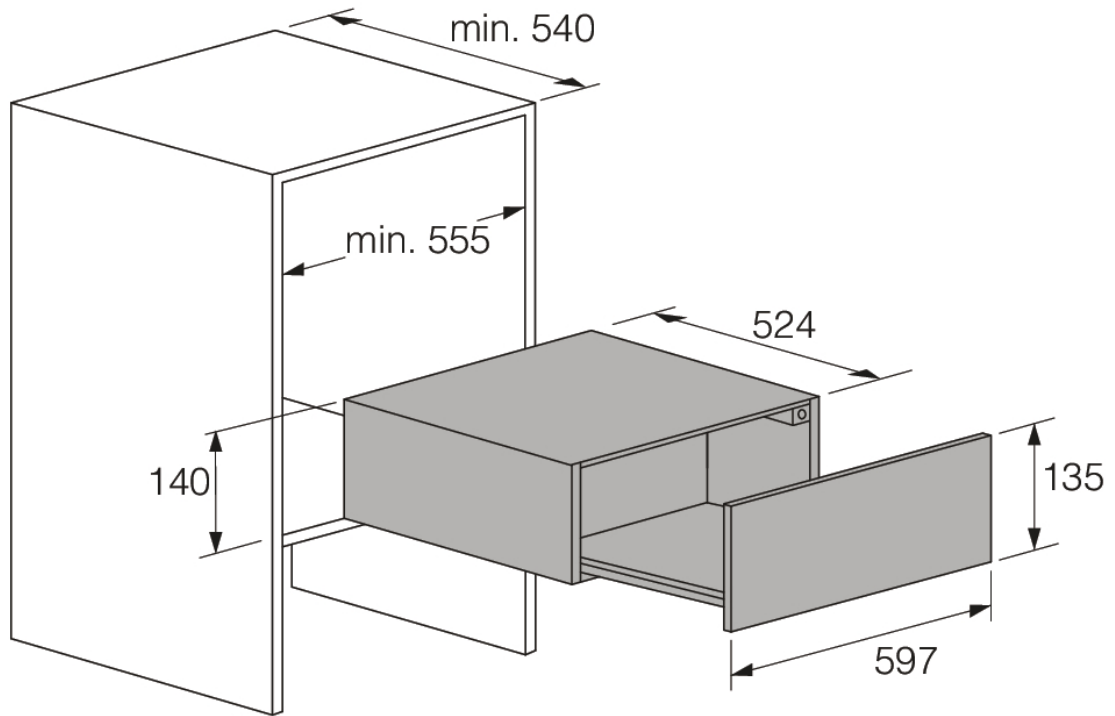

### Dimensioner

- Mål (HxBxD): 13,5 × 59,7 × 52,4 cm
- Længde på strømkabel: 1,8 m
- Nettovægt: 15 kg

### Logistisk information

- Emballagemål (HxBxD): 20,2 × 65,8 × 64,8 cm
- Bruttovægt: 17,5 kg
- Art. nummer: 743386
- EAN kode: 3838782766923

Craft warming drawer