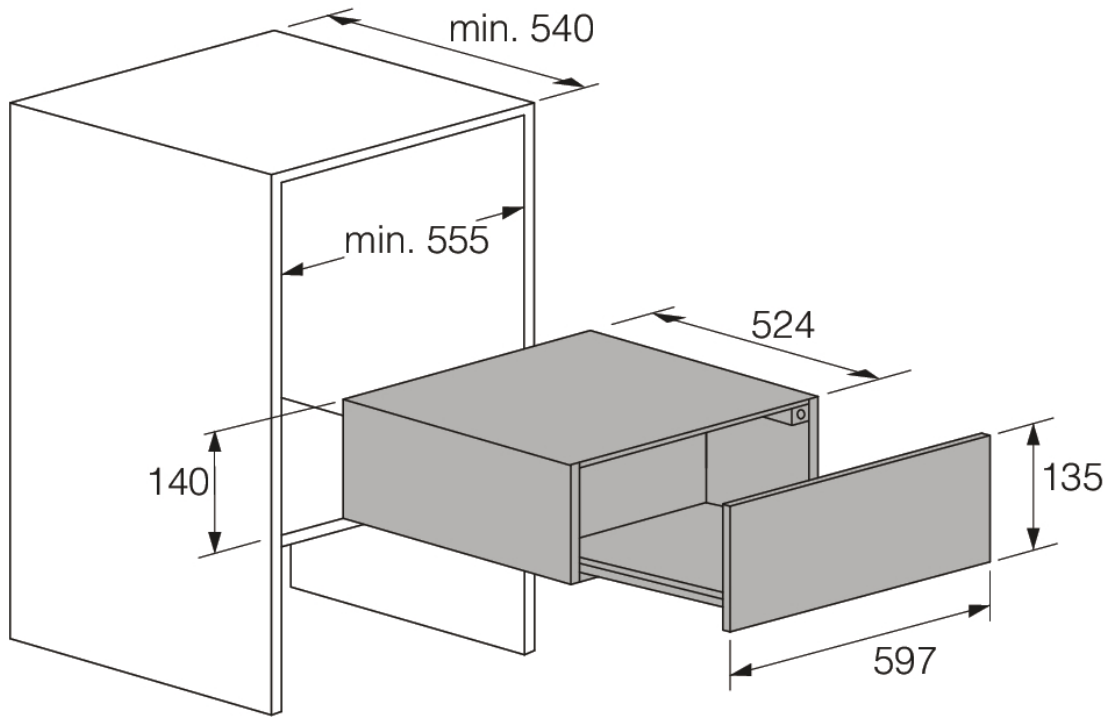

Données techniques

- Puissance de raccordement: 400 W
- Fréquence: 50 Hz

Dimensions

- Dimensions (HxLxP): 13,5 × 59,7 × 52,4 cm
- Longueur du câble de raccordement: 1,8 m
- Poids net: 15 kg

Information logistique

- Dimensions du produit emballé (HxLxP): 20,2 × 65,8 × 64,8 cm
- Poids brut: 17,5 kg
- Code produit: 743386
- Code EAN: 3838782766923

Craft warming drawer