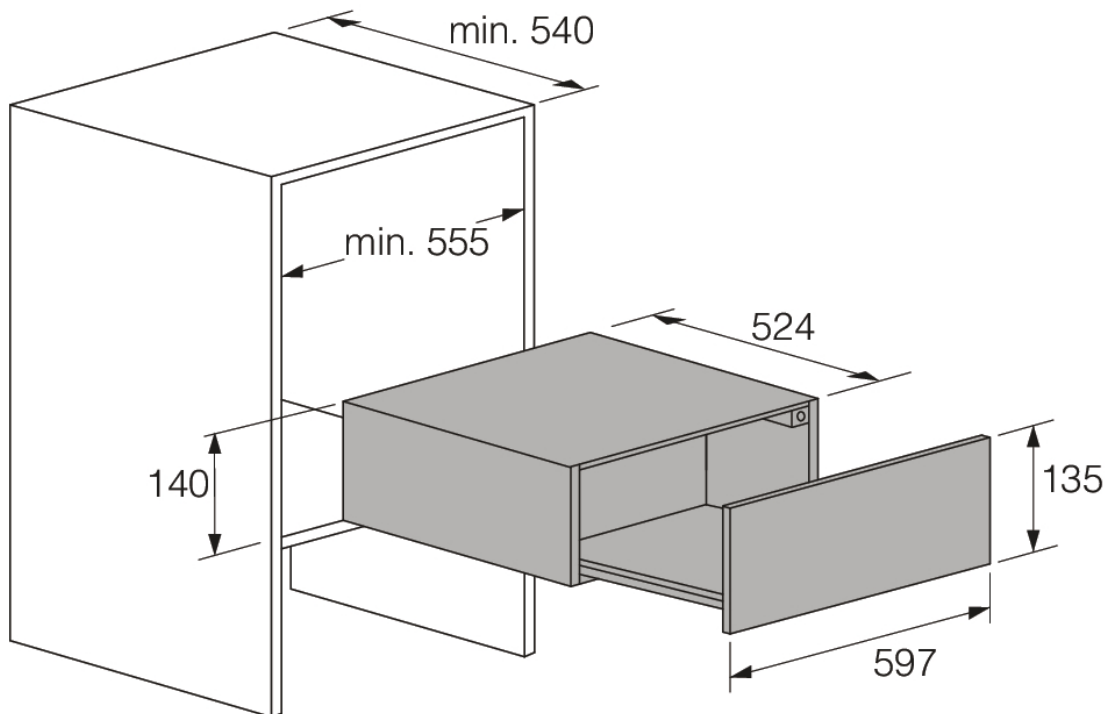

ODW61AS0

Wärmeschublade

Wärmeschublade

Gerätemaß (B x H x T): 59,7 × 13,5 × 52,4 cm

General description

- Temperatureinstellungen: Temperatureinstellungen
- Luftzirkulationssystem
- CoolFront
- Kapazität: 6 Maßgedecke

- EAN-Nr.: 3838782766923
- Artikel-Nr.: 743386

Dimensions and installation

- Gewicht (brutto/netto): 17,5 / 15 kg

Technical information

- Anschlusswert: 400 W
- Frequenz: 50 Hz

Craft warming drawer