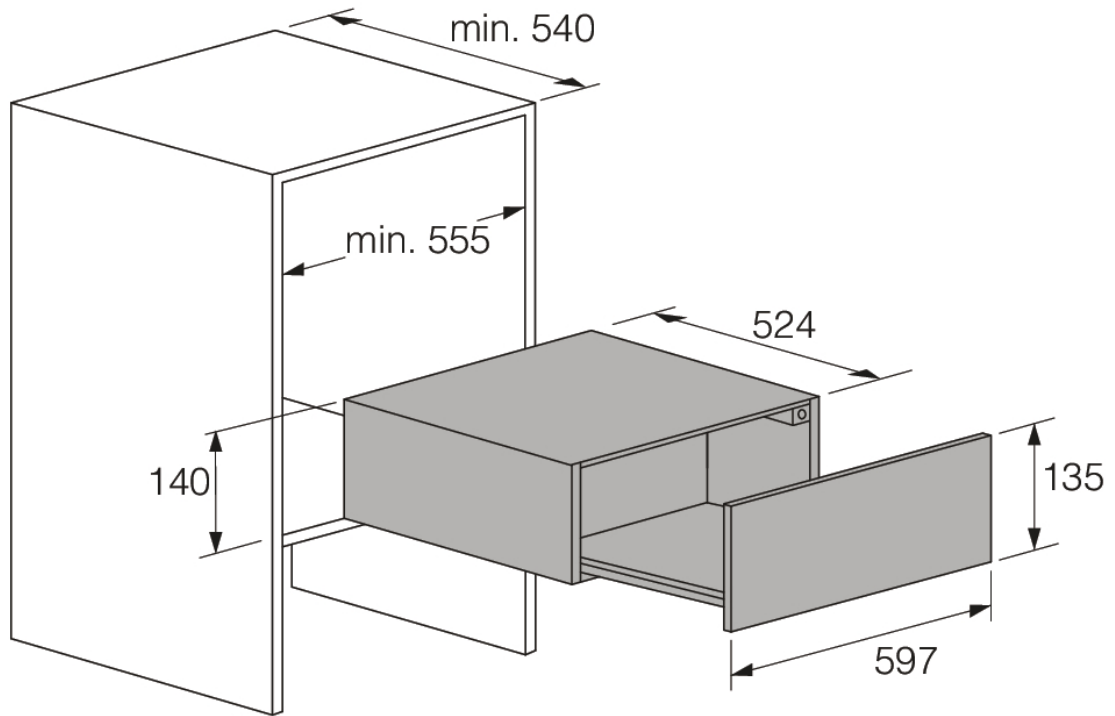

ODW61AS0

Varmeskuffe

Generel beskrivelse

ODW61AS0
Opbevaringsskuffe
Installationsform: Indbygning
Design: Craft
Farve: Grafit-sort

Brug og fleksibilitet

- Åbningsmetode: Push-to-open
- Skridsikket underlag
- Temperaturindstilling: Temperaturindstilling
- temperaturområde: 30 – 80 °C
- Kan bruges til opvarmning af kopper, glas og service
- Kan bruges til at holde maden varm
- Kan bruges til langtidstegning

Tekniske data

- Tilslutningseffekt: 400 W
- Frekvens: 50 Hz

Dimensioner

- Mål (HxBxD): 13,5 × 59,7 × 52,4 cm
- Længde på strømkabel: 1,8 m
- Nettovægt: 15 kg

Logistisk information

- Emballagemål (HxBxD): 20,2 × 65,8 × 64,8 cm
- Bruttovægt: 17,5 kg
- Art. nummer: 743386
- EAN kode: 3838782766923