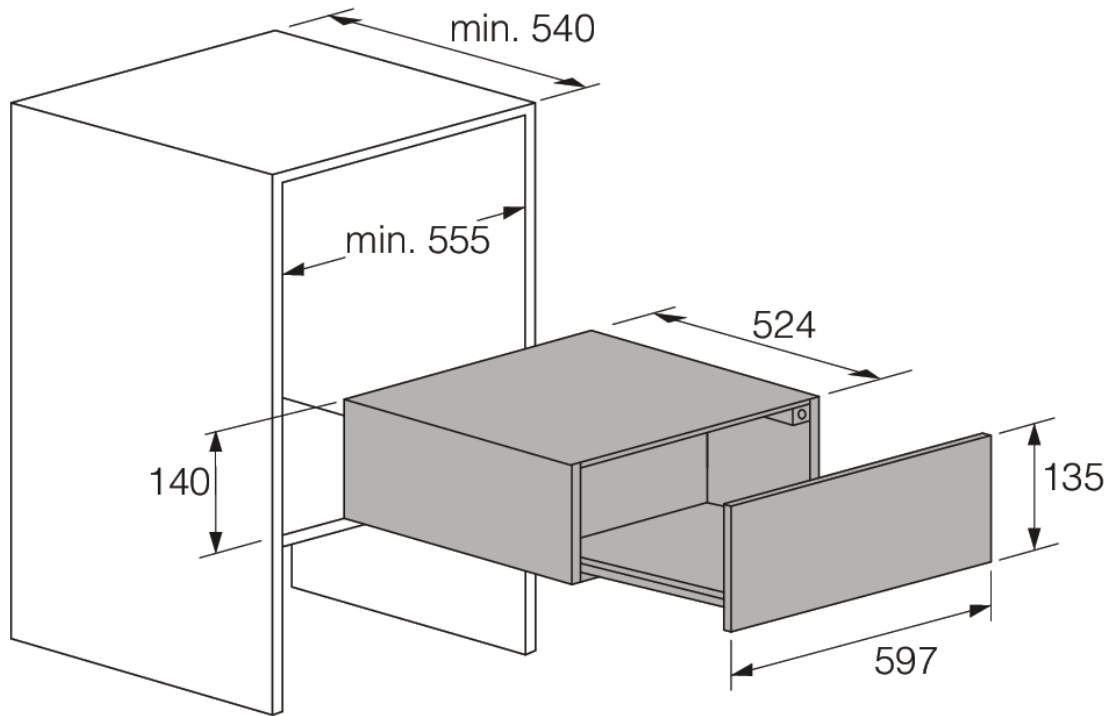

Tekniske data

- Tilkoblingseffekt: 400 W
- Frekvens: 50 Hz

Dimensjoner

- Mål (HxBxD): 13,5 x 59,7 x 52,4 cm
- Ledningslengde: 1,8 m
- Netto vekt: 15 kg

Logistisk informasjon

- Dimensjoner emballasje (HxBxD): 20,2 x 65,8 x 64,8 cm
- Bruttovekt: 17,5 kg
- Varenr.: 743386
- EAN kode: 3838782766923