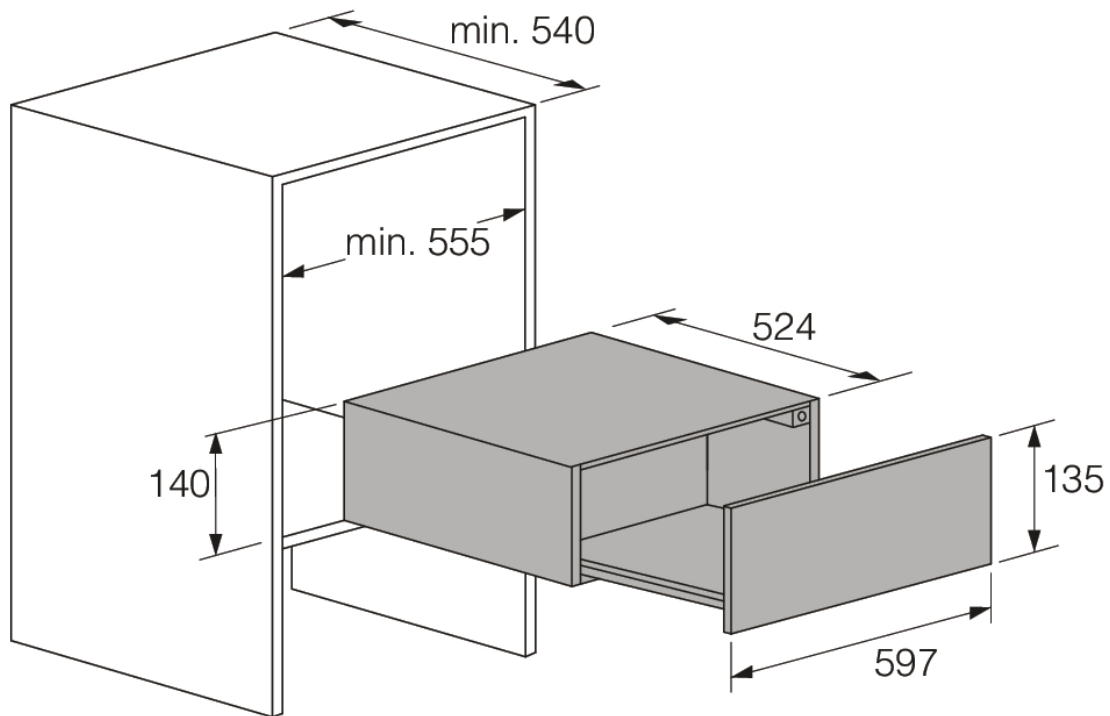

### Розміри

- Габаритні розміри (вхшхг): 13,5 × 59,7 × 52,4 см
- Приєднувальний кабель: 1,8 м
- Вага нетто: 15 кг

### Специфікація

- Розміри в упаковці (в×ш×г): 20,2 × 65,8 × 64,8 см
- Вага брутто: 17,5 кг
- Шифр приладу: 743386
- EAN код: 3838782766923

Craft warming drawer