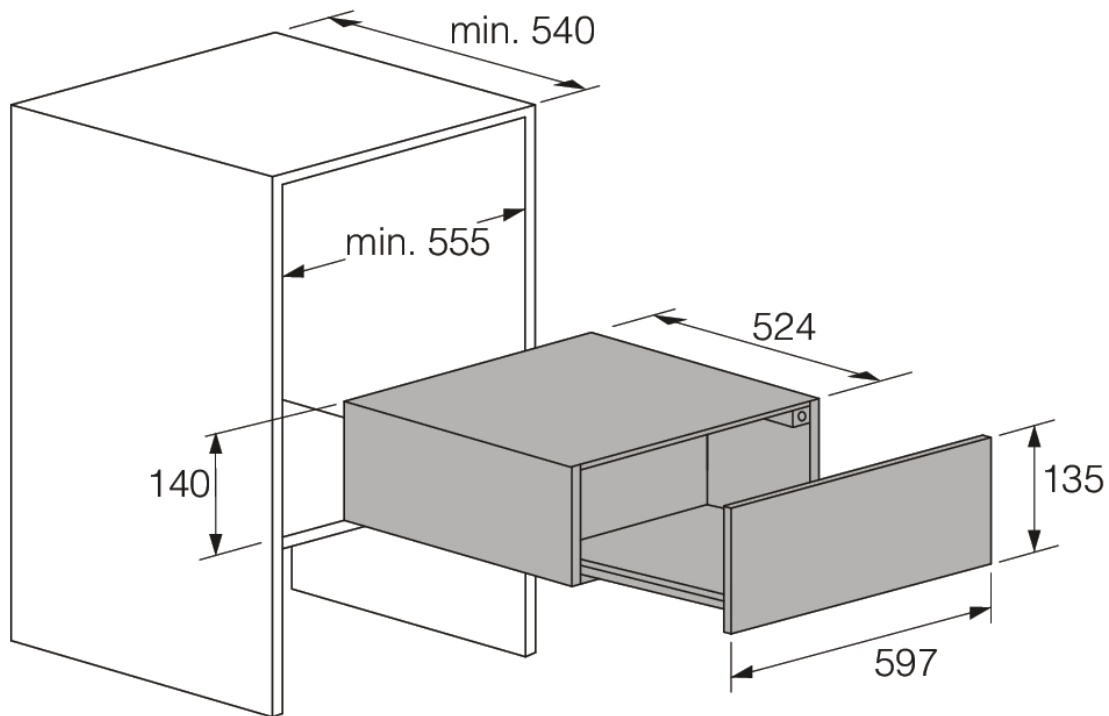

### Размеры

- Габаритные размеры (вхшг): 13,5 × 59,7 × 52,4 см
- Длина присоединительного кабеля: 1,8 м
- Вес нетто: 15 кг

### Логистическая информация

- Размеры в упаковке (вхшг): 20,2 × 65,8 × 64,8 см
- Вес брутто: 17,5 кг
- Артикул: 743386
- EAN-код: 3838782766923

Craft warming drawer