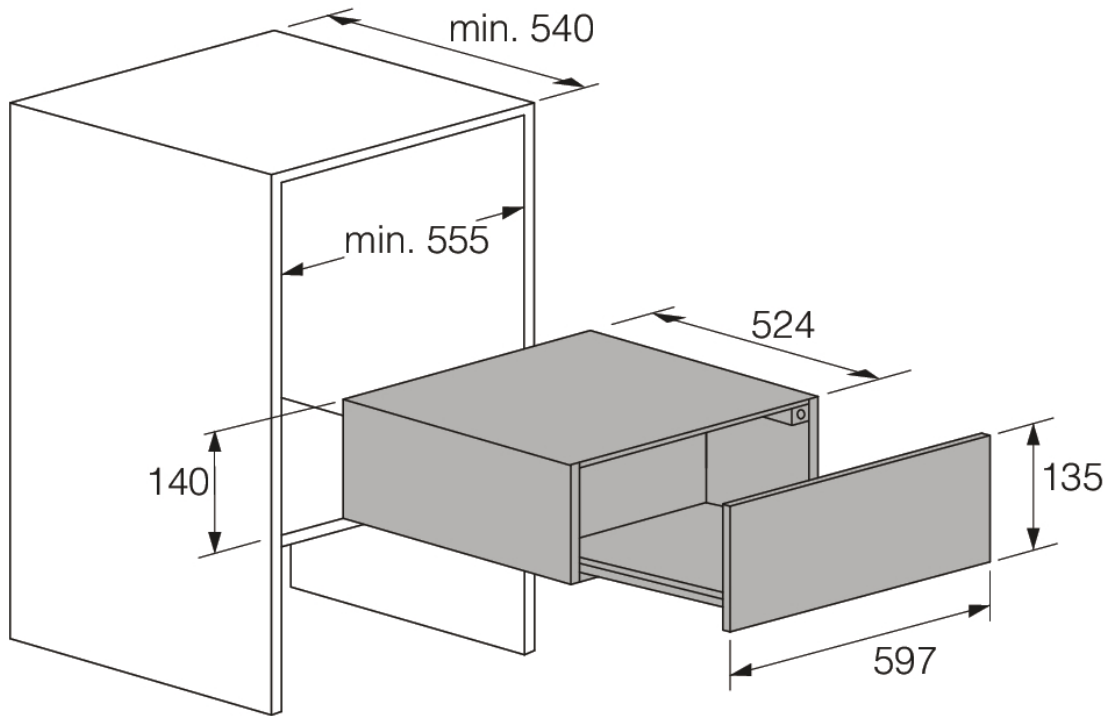

Dane techniczne

- Moc znamionowa: 400 W
- Częstotliwość zasilania: 50 Hz

Wymiary

- Wymiary produktu (WxSxG): 13,5 × 59,7 × 52,4 cm
- Długość kabla: 1,8 m
- Masa urządzenia: 15 kg

Informacje logistyczne

- Wymiary zapakowanego produktu (WxSxG): 20,2 × 65,8 × 64,8 cm
- Waga brutto: 17,5 kg
- Kod urządzenia: 743386
- Kod EAN: 3838782766923