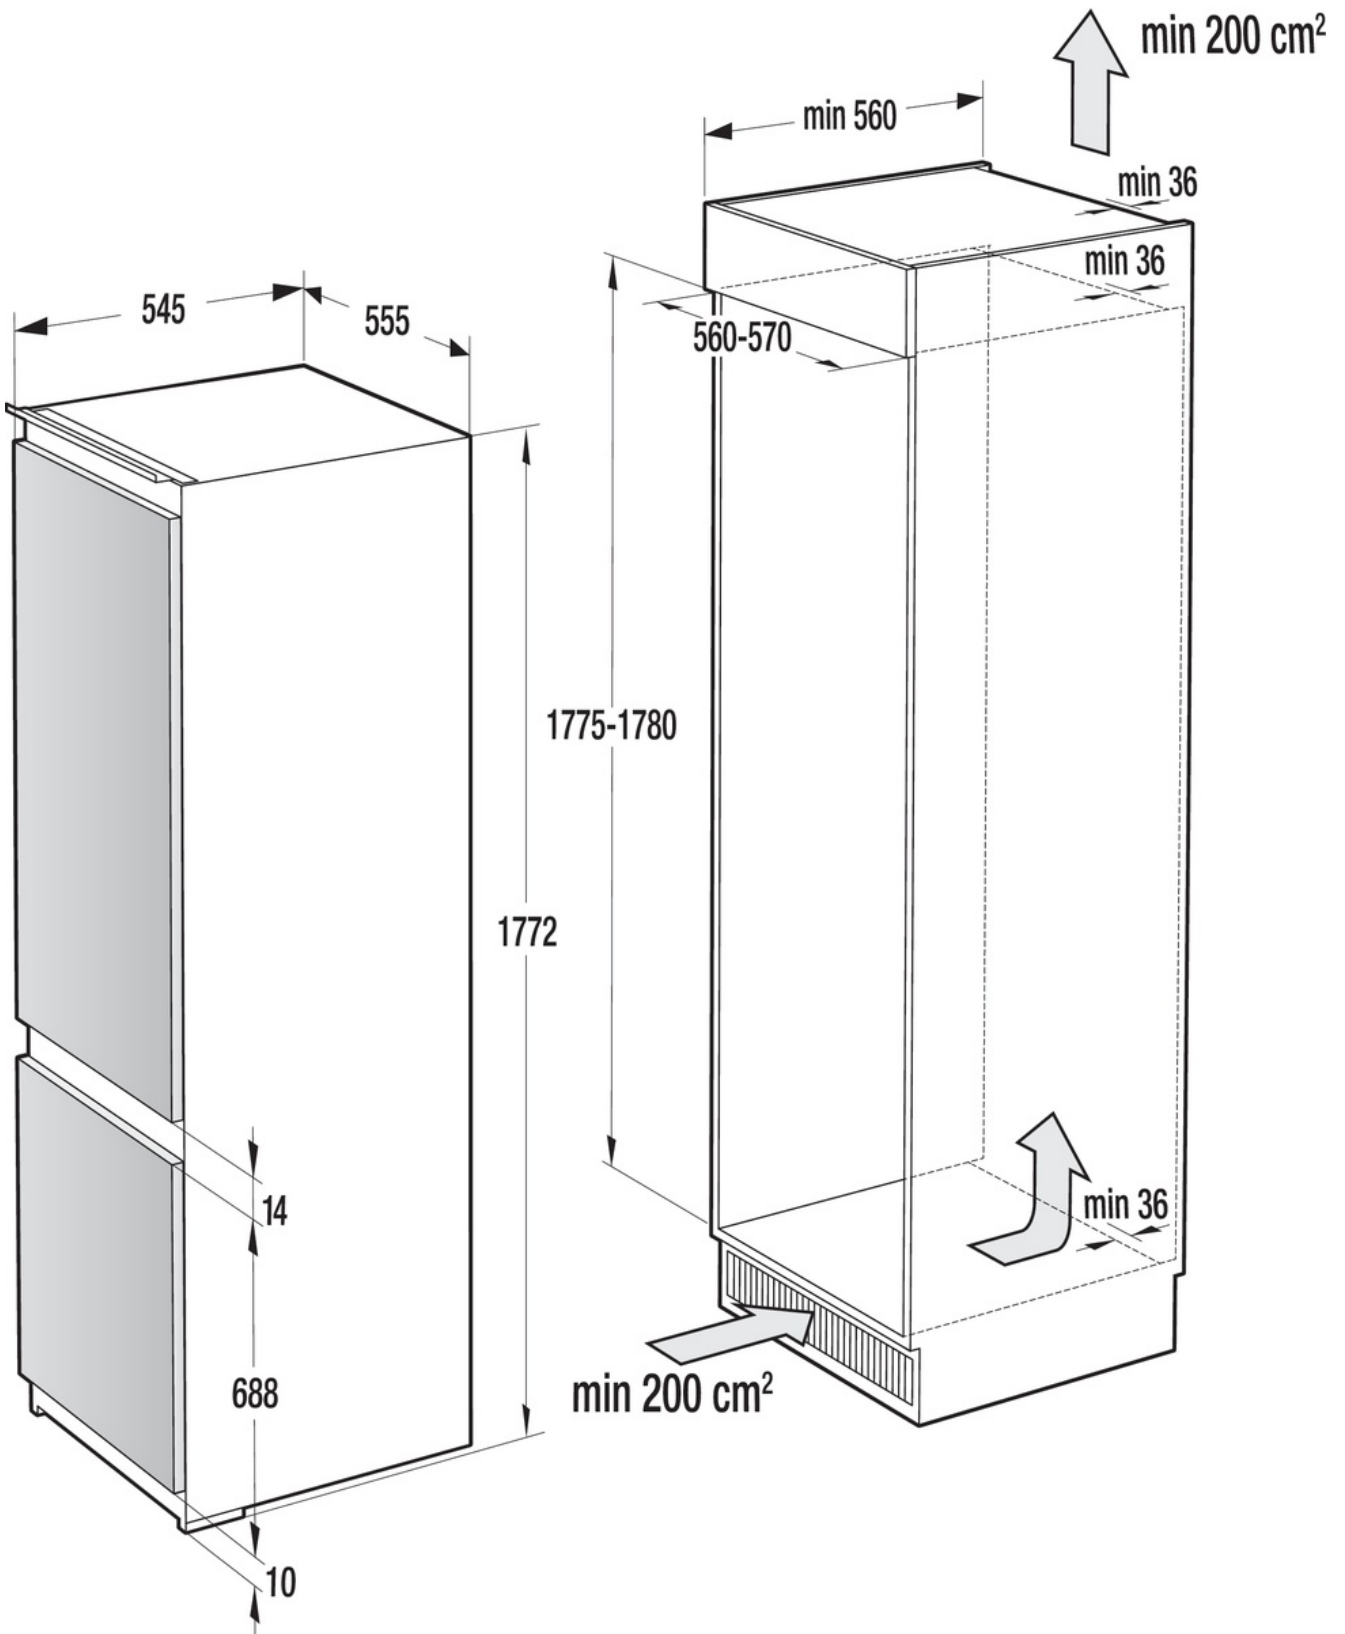

Конструкція та особливості

- В морозильному відділенні
- Супероохолодження
- Суперзаморожування
- Вентилятор

Зручність використання

- Кількість контейнерів для сиру і масла: 1 контейнер MultiBox з дерев'яною кришкою
- Висувний контейнер для закусок: Великий піднос із дерева
- Дверні полиці: 1 дверні полиці
- Дверна полиця для пляшок: 1 контейнер із регульованим фіксатором
- Дерев'яна полиця для пляшок: Дерев'яна полиця для 3-х пляшок
- Контейнер SpaceBox (38л)
- Бічне LED освітлення, Світлодіодне освітлення під перегородкою
- Регулятор вологості в контейнері для зберігання овочів: Автоматичний регулятор вологості в контейнері для зберігання овочів
- Морозильне відділення: 3 шухляди
- Скляні полиці: 4
- Кількість полиць, що виймаються: 3

Дизайн та компонування

- Система кріплення: шарнір з доводчиком – SoftClose
- Ніжки, що регулюються: 4
- Ніжки, що фіксуються: 4
- Декоративна панель
- Відчинення дверця: Відчинення дверей вправо/вліво
- Розміри ніші для вбудовування min-max (в×ш×г): 177,5-178 × 56-57 × 56 см

(Мельбурн, Австралія)
Телефон: 1300 00 2756 - Факс: 03 8551 2220
Електронна адреса:

ASKO
Inspired by Scandinavia

Розміри

- Габаритні розміри (вхшг): 177,2 × 55,5 × 54,5 см
- Приєднувальний кабель: 3,0 м
- Вага нетто: 78,5 кг

Специфікація

- Розміри в упаковці (вхшг): 183,5 × 60 × 65 см
 - Вага брутто: 80,5 кг
 - Шифр приладу: 743336
 - EAN код: 3838782763861
-

(Мельбурн, Австралія)
 Телефон: 1300 00 2756 - Факс: 03 8551 2220
 Електронна адреса: