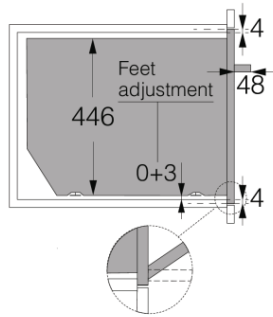

OM8437A1

Four à micro-ondes combiné

Type d'installation: Encastrable
Dimensions (HxLxP): 45,5 × 59,7 × 54,7 cm

Construction et performance

- Technologie de l'antenne tournante (Stirrer)
- Puissance des micro-ondes: 1000 W

Bandeau de commandes

- Forme des boutons: Boutons ergonomiques
- Programmateur électronique à touches sensibles et icônes LED

Design et installation

- Matériau de la porte: Verre et métal laqué
- Dimensions d'encastrement (HxLxP): 45 × 56 × 55 cm

Dimensions

- Dimensions (HxLxP): 45,5 × 59,7 × 54,7 cm
- Poids net: 31,2 kg

Information logistique

- Dimensions du produit emballé (HxLxP): 55 × 66 × 70 cm
- Poids brut: 35,9 kg
- Code produit: 742811
- Code EAN: 3838782724459

Craft 45 cm