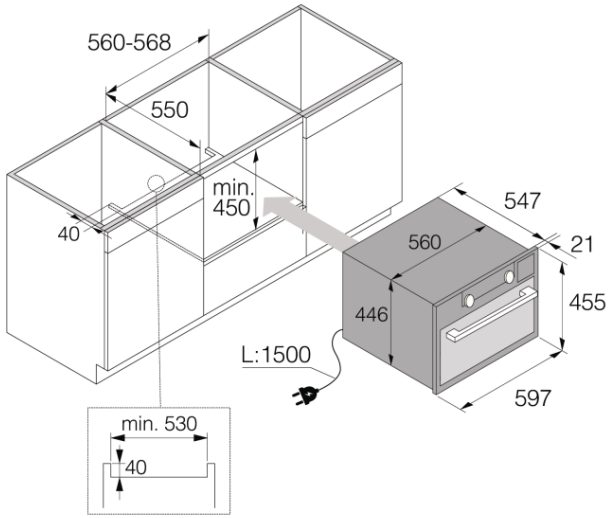

OM8437A1

Four à micro-ondes combiné

Type d'installation: Encastrable
Dimensions (HxLxP): 45,5 × 59,7 × 54,7 cm

Construction et performance

- Technologie de l'antenne tournante (Stirrer)
- Puissance des micro-ondes: 1000 W

Usage et flexibilité

- Volume brut: 50 l
- Volume utile: 47,5 l
- Éclairage intérieur: Éclairage intérieur latéral
- Gratin fils
- Lèche-frite(s) en verre
- Éclairage intérieur: Éclairage intérieur latéral

Bandeau de commandes

- Forme des boutons: Boutons ergonomiques
- Programmateur électronique à touches sensibles et icônes LED

Design et installation

- Matériau de la porte: Verre et métal laqué
- Dimensions d'encastrement (HxLxP): 45 × 56 × 55 cm

Dimensions

- Dimensions (HxLxP): 45,5 × 59,7 × 54,7 cm
- Poids net: 31,2 kg

Information logistique

- Dimensions du produit emballé (HxLxP): 55 × 66 × 70 cm
- Poids brut: 35,9 kg
- Code produit: 742811
- Code EAN: 3838782724459