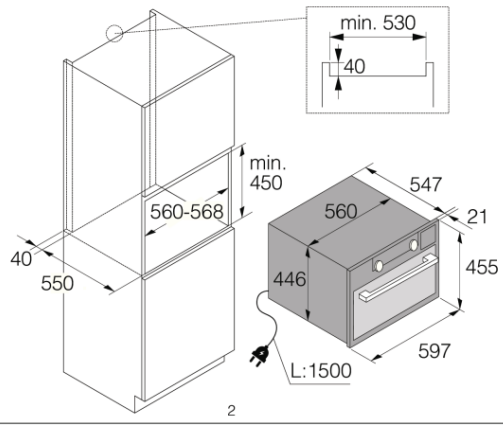

OM8437A1

Four à micro-ondes combiné

Type d'installation: Encastrable
Dimensions (HxLxP): 45,5 × 59,7 × 54,7 cm

Construction et performance

- Technologie de l'antenne tournante (Stirrer)
- Puissance des micro-ondes: 1000 W

Usage et flexibilité

- Volume brut: 50 l
- Volume utile: 47,5 l
- Éclairage intérieur: Éclairage intérieur latéral
- Gratin fils
- Lèche-frite(s) en verre
- Éclairage intérieur: Éclairage intérieur latéral

Bandeau de commandes

- Forme des boutons: Boutons ergonomiques
- Programmateur électronique à touches sensibles et icônes LED

Design et installation

- Matériau de la porte: Verre et métal laqué
- Dimensions d'encastrement (HxLxP): 45 × 56 × 55 cm

Dimensions

- Dimensions (HxLxP): 45,5 × 59,7 × 54,7 cm
- Poids net: 31,2 kg

Information logistique

- Dimensions du produit emballé (HxLxP): 55 × 66 × 70 cm
- Poids brut: 35,9 kg
- Code produit: 742811
- Code EAN: 3838782724459