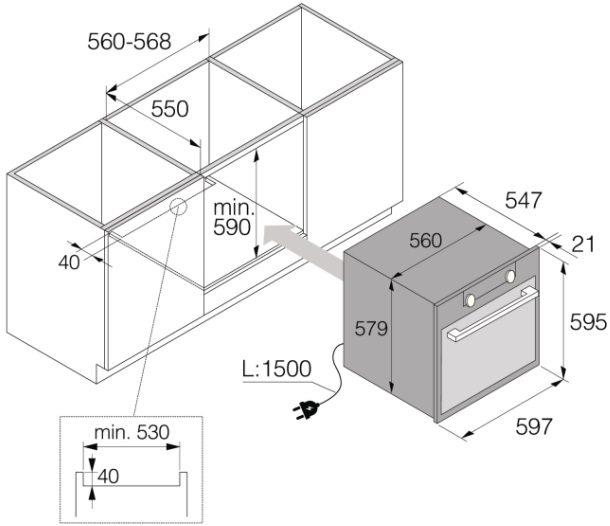

OP8637A1

Druh spotrebiča: Vstavaný
Rozmery výrobku (vxšxh): 59,5 × 59,7 × 54,7 cm

Construction and performance

- Maximálna teplota v rúre: 300 °C
- Termosonda

Use and flexibility

- OpenView
- Drôtené vodidlá plechov
- Plne výsuvné teleskopické lišty na 1 úrovni
- Rošt
- 1 hlboký smaltovaný plech
- 2 plytké smaltované plechy

Design integration

- Materiál dverí: Dvierka sklo + nerezová oceľ
- TouchFree úprava nerezových častí proti odtlačkom prstov
- Rozmery pre zabudovanie (vxšxh): 59 × 56 × 55 cm

Safety and maintenance

- Dynamické chladenie rúry plus - DC+
- GentleClose – tlmené zatváranie dvierok rúry
- Vyberateľné vnútorné sklo dvierok rúry s plochým povrchom
- Pyrolitické čistenie

Dimensions

- Rozmery výrobku (vxšxh): 59,5 × 59,7 × 54,7 cm
- Netto hmotnosť: 43,4 kg

Logistic information

- Rozmery zabaleného spotrebiča (vxšxh): 70 × 66 × 70 cm
- Brutto hmotnosť: 48,6 kg
- Kód produktu: 742521

Craft 60 cm