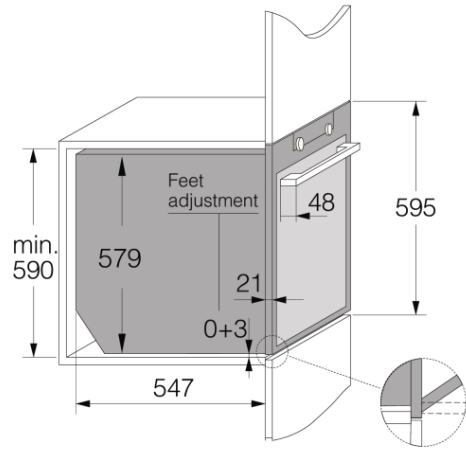

OP8637A1

Druh spotrebiča: Vstavaný
Rozmery výrobku (vxšxh): 59,5 × 59,7 × 54,7 cm

Construction and performance

- Maximálna teplota v rúre: 300 °C
- Termosonda

Use and flexibility

- OpenView
- Drôtené vodidlá plechov
- Plne výsuvné teleskopické lišty na 1 úrovni
- Rošt
- 1 hlboký smaltovaný plech
- 2 plytké smaltované plechy

Design integration

- Materiál dverí: Dvierka sklo + nerezová oceľ
- TouchFree úprava nerezových častí proti odtlačkom prstov
- Rozmery pre zabudovanie (vxšxh): 59 × 56 × 55 cm

Safety and maintenance

- Dynamické chladenie rúry plus - DC+
- GentleClose – tlmené zatváranie dvierok rúry
- Vyberateľné vnútorné sklo dvierok rúry s plochým povrchom
- Pyrolitické čistenie

Dimensions

- Rozmery výrobku (vxšxh): 59,5 × 59,7 × 54,7 cm
- Netto hmotnosť: 43,4 kg

Logistic information

- Rozmery zabaleného spotrebiča (vxšxh): 70 × 66 × 70 cm
- Brutto hmotnosť: 48,6 kg
- Kód produktu: 742521

Craft 60 cm