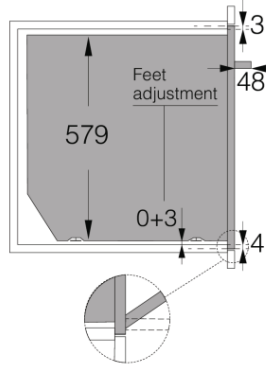

OP8637A1

Druh spotrebiča: Vstavaný
Rozmery výrobku (vxšxh): 59,5 × 59,7 × 54,7 cm

Construction and performance

- Maximálna teplota v rúre: 300 °C
- Termosonda

Use and flexibility

- OpenView
- Drôtené vodidlá plechov
- Plne výsuvné teleskopické lišty na 1 úrovni
- Rošt
- 1 hlboký smaltovaný plech
- 2 plytké smaltované plechy

Design integration

- Materiál dverí: Dvierka sklo + nerezová oceľ
- TouchFree úprava nerezových častí proti odtlačkom prstov
- Rozmery pre zabudovanie (vxšxh): 59 × 56 × 55 cm

Safety and maintenance

- Dynamické chladenie rúry plus - DC+
- GentleClose – tlmené zatváranie dvierok rúry
- Vyberateľné vnútorné sklo dvierok rúry s plochým povrchom
- Pyrolitické čistenie

Dimensions

- Rozmery výrobku (vxšxh): 59,5 × 59,7 × 54,7 cm
- Netto hmotnosť: 43,4 kg

Logistic information

- Rozmery zabaleného spotrebiča (vxšxh): 70 × 66 × 70 cm
- Brutto hmotnosť: 48,6 kg
- Kód produktu: 742521

Craft 60 cm