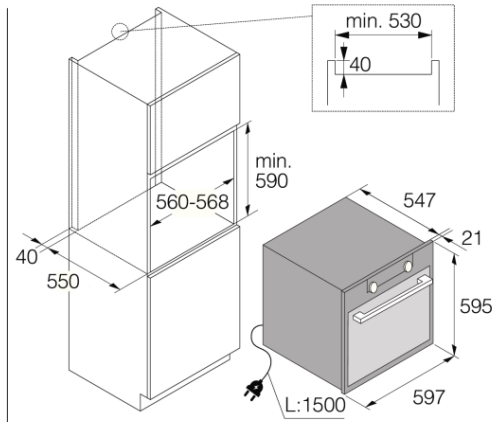

OP8637A1

Druh spotrebiča: Vstavaný
Rozmery výrobku (vxšxh): 59,5 × 59,7 × 54,7 cm

Construction and performance

- Maximálna teplota v rúre: 300 °C
- Termosonda

Use and flexibility

- OpenView
- Drôtené vodidlá plechov
- Plne výsuvné teleskopické lišty na 1 úrovni
- Rošt
- 1 hlboký smaltovaný plech
- 2 plytké smaltované plechy

Design integration

- Materiál dverí: Dvierka sklo + nerezová oceľ
- TouchFree úprava nerezových častí proti odtlačkom prstov
- Rozmery pre zabudovanie (vxšxh): 59 × 56 × 55 cm

Safety and maintenance

- Dynamické chladenie rúry plus - DC+
- GentleClose – tlmené zatváranie dvierok rúry
- Vyberateľné vnútorné sklo dvierok rúry s plochým povrchom
- Pyrolitické čistenie

Dimensions

- Rozmery výrobku (vxšxh): 59,5 × 59,7 × 54,7 cm
- Netto hmotnosť: 43,4 kg

Logistic information

- Rozmery zabaleného spotrebiča (vxšxh): 70 × 66 × 70 cm
- Brutto hmotnosť: 48,6 kg
- Kód produktu: 742521