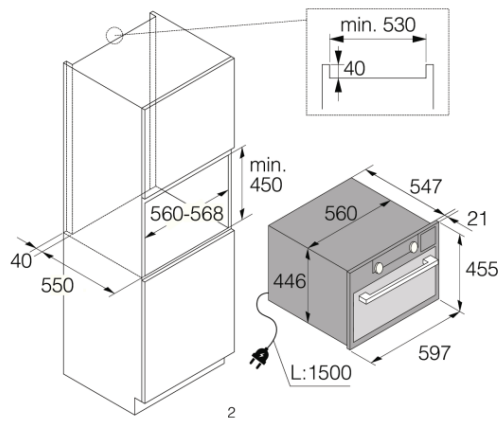

### Дизайн и встраивание

- Материал дверцы: Стекло + накладка из нержавеющей стали
- Цвет: Графит
- Защитное покрытие Antifinger
- Монтажные размеры (вхшхг): 45 × 56 × 55 см

### Размеры

- Габаритные размеры (вхшхг): 45,5 × 59,7 × 54,7 см
- Вес нетто: 31,4 кг

### Логистическая информация

- Размеры в упаковке (вхшхг): 55 × 66 × 70 см
- Вес брутто: 36,1 кг
- Артикул: 742138
- EAN-код: 3838782681387

Craft 45 cm