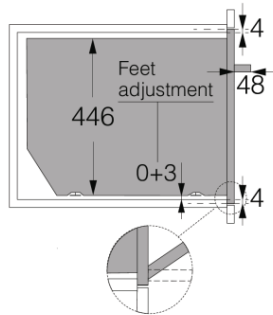

### Дизайн и встраивание

- Материал дверцы: Стекло + накладка из нержавеющей стали
- Цвет: Графит
- Защитное покрытие Antifinger
- Монтажные размеры (вхшхг): 45 × 56 × 55 см

### Размеры

- Габаритные размеры (вхшхг): 45,5 × 59,7 × 54,7 см
- Вес нетто: 31,4 кг

### Логистическая информация

- Размеры в упаковке (вхшхг): 55 × 66 × 70 см
- Вес брутто: 36,1 кг
- Артикул: 742138
- EAN-код: 3838782681387

Craft 45 cm