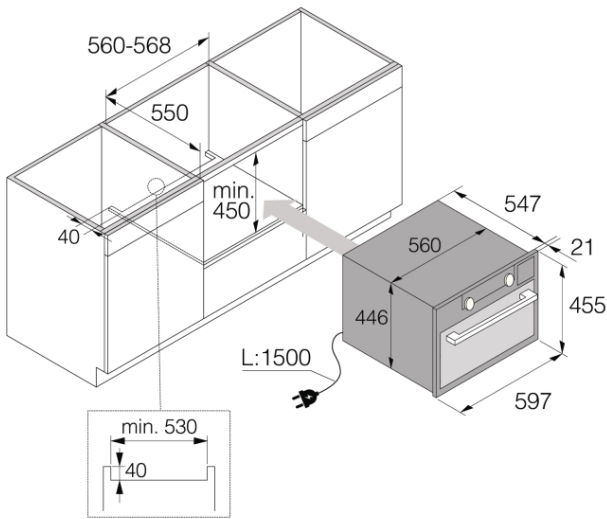

### Дизайн и встраивание

- Материал дверцы: Стекло + накладка из нержавеющей стали
- Цвет: Графит
- Защитное покрытие Antifinger
- Монтажные размеры (вхшхг): 45 × 56 × 55 см

### Размеры

- Габаритные размеры (вхшхг): 45,5 × 59,7 × 54,7 см
- Вес нетто: 31,4 кг

### Логистическая информация

- Размеры в упаковке (вхшхг): 55 × 66 × 70 см
- Вес брутто: 36,1 кг
- Артикул: 742138
- EAN-код: 3838782681387

Craft 45 cm