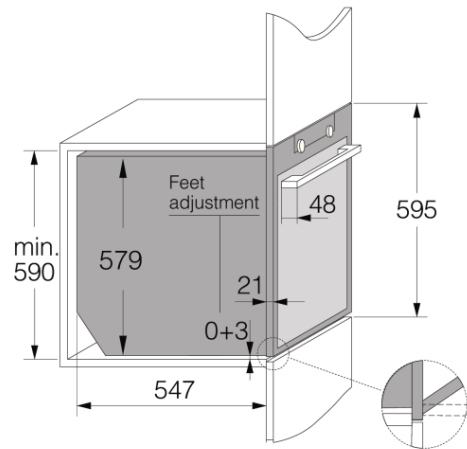

Design integration

- Materiál dveří: Sklo a nerezová ocel
- TouchFree úprava nerezových částí proti otiskům prstů
- Rozměry pro zabudování (vxšxh): 59 × 56 × 55 cm

Safety and maintenance

- Dynamické chlazení trouby DC+
- GentleClose – tlumené zavírání dveří trouby
- Odnímatelné vnitřní sklo dvířek trouby s plochým povrchem
- Pyrolytické čištění

Dimensions

- Rozměry výrobku (vxšxh): 59,5 × 59,7 × 54,7 cm
- Délka připojovacího kabelu: 1,5 m
- Netto hmotnost: 45,2 kg

Logistic information

- Rozměry zabaleného spotřebiče (vxšxh): 70 × 66 × 70 cm
- Brutto hmotnost: 50,4 kg
- Art.nb.: 742130
- EAN kód: 3838782681301

Craft 60 cm