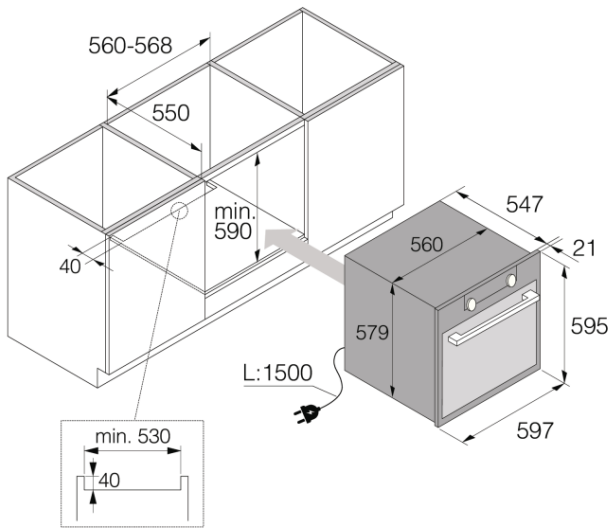

OP8687A1

Typ instalace: Vestavný
Rozměry výrobku (vxšxh): 59,5 × 59,7 × 54,7 cm

A+

Construction and performance

- Maximální teplota: 300 °C
- Termo sonda pro pečení masa - zobrazuje teplotu uvnitř pokrmu a vypne troubu po dosažení nastavené teploty

Design integration

- Materiál dveří: Sklo a nerezová ocel
- TouchFree úprava nerezových částí proti otiskům prstů
- Rozměry pro zabudování (vxšxh): 59 × 56 × 55 cm

Safety and maintenance

- Dynamické chlazení trouby DC+
- GentleClose – tlumené zavírání dveří trouby
- Odnímatelné vnitřní sklo dvířek trouby s plochým povrchem
- Pyrolytické čištění

Dimensions

- Rozměry výrobku (vxšxh): 59,5 × 59,7 × 54,7 cm
- Délka připojovacího kabelu: 1,5 m
- Netto hmotnost: 45,2 kg

Logistic information

- Rozměry zabaleného spotřebiče (vxšxh): 70 × 66 × 70 cm
- Brutto hmotnost: 50,4 kg
- Art.nb.: 742130
- EAN kód: 3838782681301

Craft 60 cm