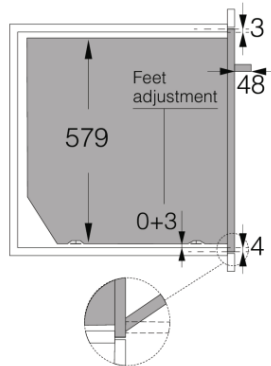

Design integration

- Materiál dveří: Sklo a nerezová ocel
- TouchFree úprava nerezových částí proti otiskům prstů
- Rozměry pro zabudování (vxšxh): 59 × 56 × 55 cm

Safety and maintenance

- Dynamické chlazení trouby DC+
- GentleClose – tlumené zavírání dveří trouby
- Odnímatelné vnitřní sklo dvířek trouby s plochým povrchem
- Pyrolytické čištění

Dimensions

- Rozměry výrobku (vxšxh): 59,5 × 59,7 × 54,7 cm
- Délka připojovacího kabelu: 1,5 m
- Netto hmotnost: 45,2 kg

Logistic information

- Rozměry zabaleného spotřebiče (vxšxh): 70 × 66 × 70 cm
- Brutto hmotnost: 50,4 kg
- Art.nb.: 742130
- EAN kód: 3838782681301

Craft 60 cm