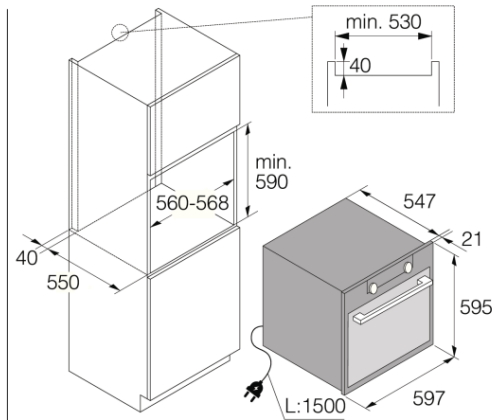

OP8687A1

Typ instalace: Vestavný
Rozměry výrobku (vxšxh): 59,5 × 59,7 × 54,7 cm

A+

Construction and performance

- Maximální teplota: 300 °C
- Termo sonda pro pečení masa - zobrazuje teplotu uvnitř pokrmu a vypne troubu po dosažení nastavené teploty

Design integration

- Materiál dveří: Sklo a nerezová ocel
- TouchFree úprava nerezových částí proti otiskům prstů
- Rozměry pro zabudování (vxšxh): 59 × 56 × 55 cm

Safety and maintenance

- Dynamické chlazení trouby DC+
- GentleClose – tlumené zavírání dveří trouby
- Odnímatelné vnitřní sklo dvířek trouby s plochým povrchem
- Pyrolytické čištění

Dimensions

- Rozměry výrobku (vxšxh): 59,5 × 59,7 × 54,7 cm
- Délka připojovacího kabelu: 1,5 m
- Netto hmotnost: 45,2 kg

Logistic information

- Rozměry zabaleného spotřebiče (vxšxh): 70 × 66 × 70 cm
- Brutto hmotnost: 50,4 kg
- Art.nb.: 742130
- EAN kód: 3838782681301