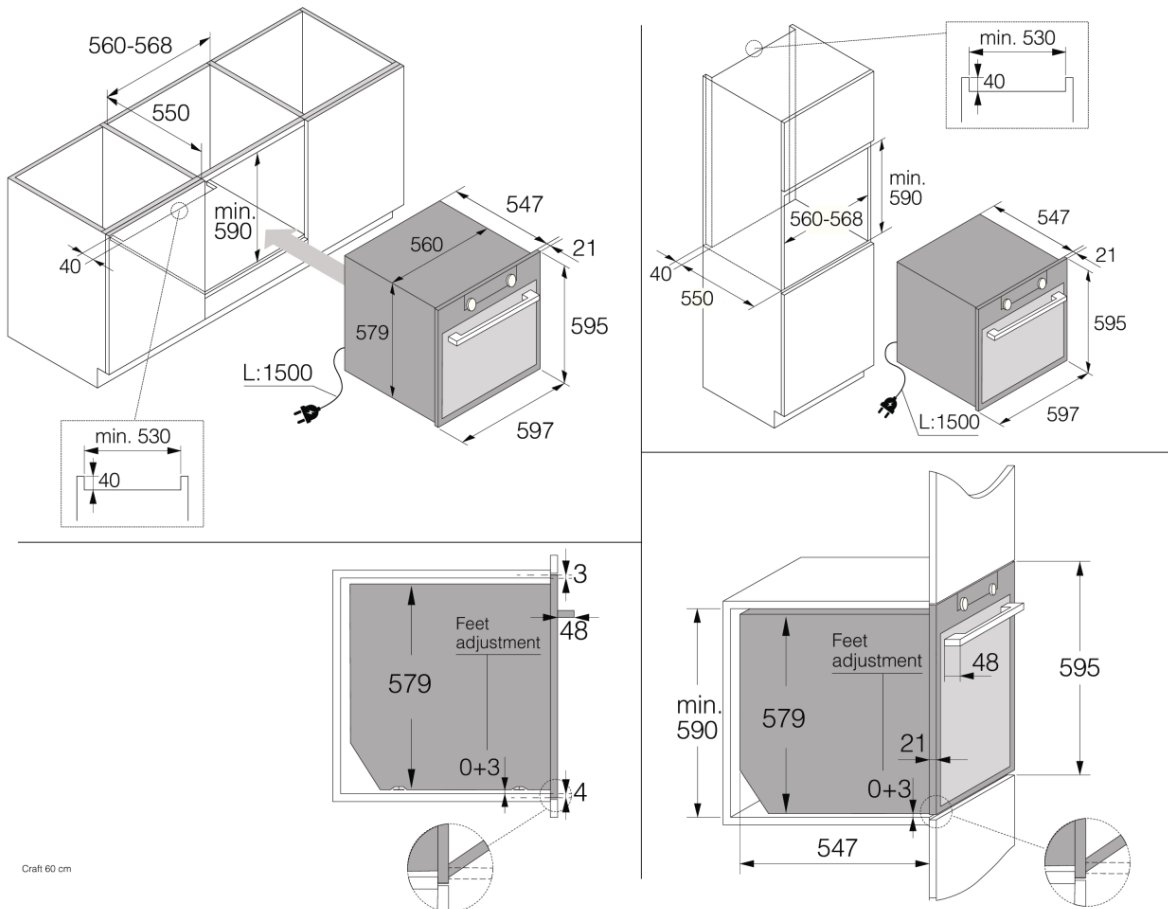

# OCS8687A1

Typ instalace: Vestavný  
Rozměry výrobku (vxšxh): 59,5 × 59,7 × 54,7 cm

A+

## Design integration

- Materiál dveří: Sklo
- TouchFree úprava nerezových částí proti otiskům prstů
- Nastavitelné nožičky: 4
- Rozměry pro zabudování (vxšxh): 59 × 56 × 55 cm

## Dimensions

- Rozměry výrobku (vxšxh): 59,5 × 59,7 × 54,7 cm
- Délka připojovacího kabelu: 1,5 m
- Netto hmotnost: 47,6 kg

#### Logistic information

- Rozměry zabaleného spotřebiče (vxšxh): 70 × 66 × 70 cm
- Brutto hmotnost: 52,8 kg
- Art.nb.: 742129
- EAN kód: 3838782681295

Craft 60 cm