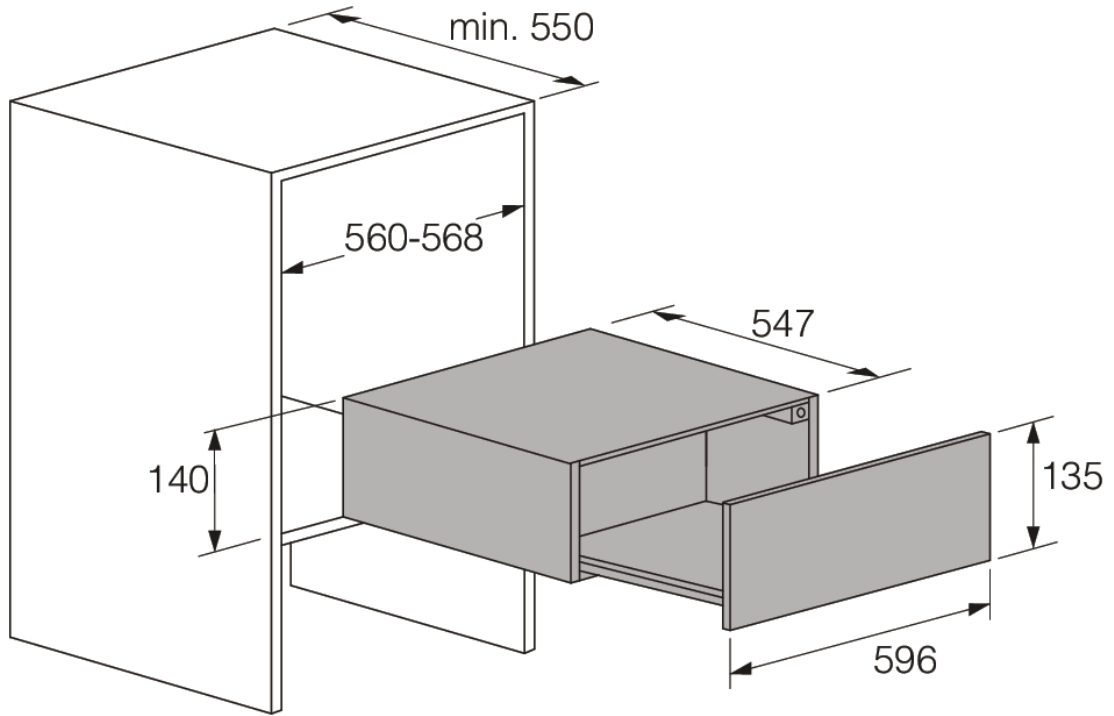

### Design e integrazione

- Idoneo per l'integrazione con forni
- Possibilità di installare il forno sopra
- Dimensioni vano min-max (HxLxP): 14 x 56-56,8 x 55 cm

### Dimensioni

- Dimensioni prodotto (HxLxP): 14 x 59,7 x 55 cm
- Lunghezza cavo elettrico: 1,8 m
- Peso netto: 15 kg

### Informazioni logistiche

- Dimensioni del prodotto imballato (HxLxP): 18,4 x 63,8 x 65,2 cm
- Peso lordo: 17 kg
- Codice prodotto: 741865
- Codice EAN: 3838782672828

Elements warming drawer