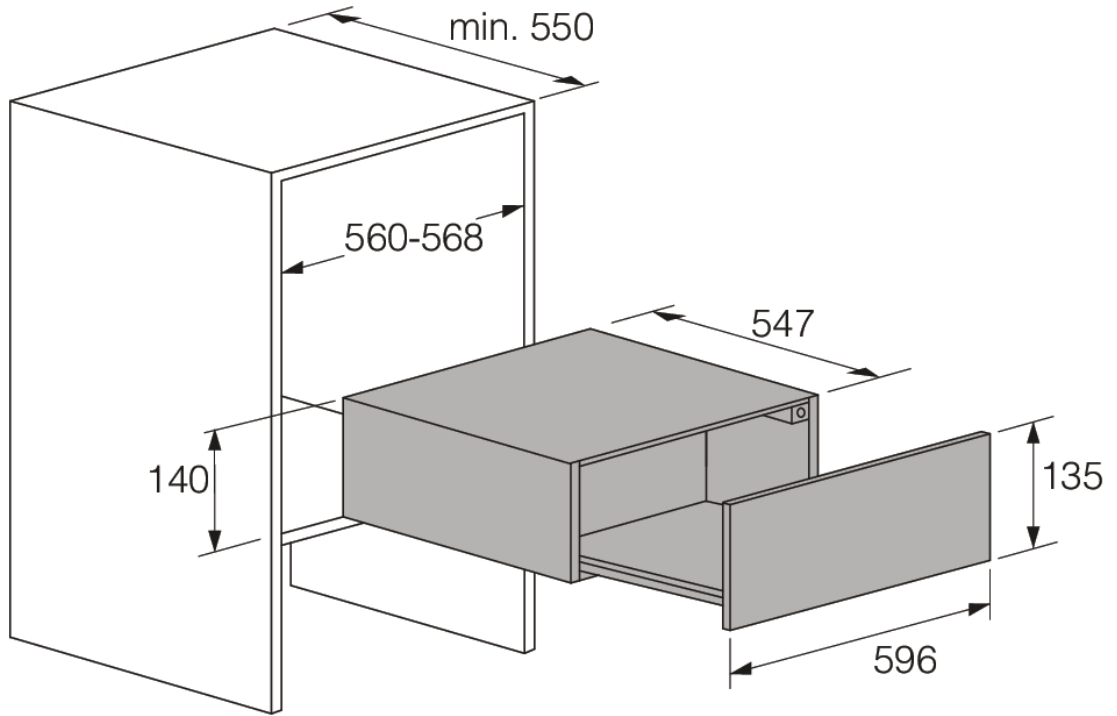

Bandeau de commandes

- Bouton marche/arrêt rétro-éclairé

Programmes, options et modes

- Décongélation
- Chauffage des tasses

Design et installation

- Tiroir à intégrer sous le four
- Possibilité d'installer le four au dessus
- Dimensions d'encastrement (HxLxP): 14 x 56-56,8 x 55 cm

Sécurité et entretien

- Surface intérieure en verre

Données techniques

- Puissance de raccordement: 810 W
- Puissance d'installation: 10 A
- Fréquence: 50-60 Hz

Dimensions

- Dimensions (HxLxP): 14 x 59,7 x 55 cm
- Longueur du câble de raccordement: 1,8 m
- Poids net: 15 kg

Information logistique

- Dimensions du produit emballé (HxLxP): 18,4 x 63,8 x 65,2 cm
- Poids brut: 17 kg
- Code produit: 741865
- Code EAN: 3838782672828

Elements warming drawer