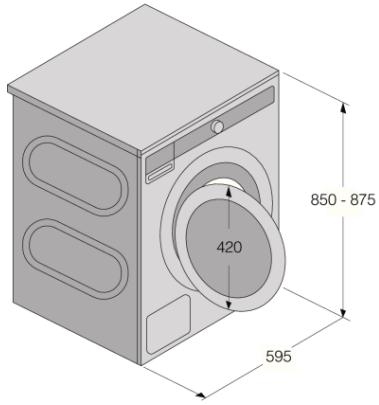

Tekniset tiedot

- Kuivaustehokkuusluokka: A
- Lämmitysvastuksen teho: 2000 W
- Rummun tilavuus: 60 l
- Koko: 3/4" (1/2" adapteri sisältyy) Voidaan liittää kuumaan tai kylmään veteen
- Vastapainon materiaali: Valurautaa
- Vastapainon paino: 20,1 kg
- Linkouksen aikainen melu: 77 dB(A)re 1 pW
- Äänitasoluokka linkousvaiheessa: C
- Energiankulutus 100:a sykliä kohden: 49 kWh
- 40-60°C:n ECO-ohjelman energiankulutus sykliä kohden: 0,493 kWh
- Vedenkulutus: 49 l
- Tehonkulutus pois päältä -tilassa: 0,3 W
- Tehonkulutus valmiustilassa: 0,3 W
- Energialuokka: A
- Liitäntäteho: 2200 W
- Vaiheliiäntöjen määrä: 1
- Sulakkeen nimellisvirta: 10 amp
- Taajuus: 50 Hz
- Nettopaino: 88,5 kg
- ISO 14001

Mitat

- Tuotteen mitat (KxLxS): 85 × 59,5 × 58,5 cm
- Säädettävät tukijalat: 10 mm
- Syvyys oven ollessa auki: 942 mm
- Johdon pituus: 2,1 m
- Tuloletkun pituus: 150 cm
- Poistoletkun pituus: 160 cm

Kuljetustiedot

- Pakkauksen mitat: 92 × 64 × 66,1 cm
- Bruttopaino: 91,7 kg
- Art. numero: 741663
- EAN-koodi: 3838782660016
- Muotoilutyypit: Kotitalouksille
- Mallisarja: Style

Washing Machine/WM-75