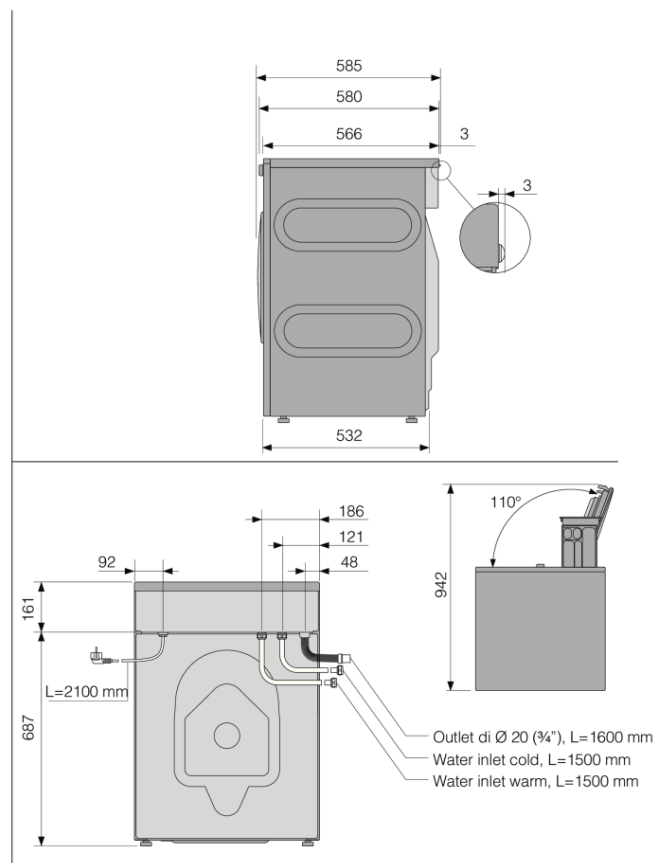

Construction and Performance

- Buben z nerez oceli
- Senzor hladiny vody
- Objem bubny: 60 l
- Invertorový motor PowerDrive

Use and flexibility

- Průměr dveří: 31 cm
- Úhel otevření dveří: 110 °

Interaction and control

- Display: Elektronické ovládání s displejem LCD

Design and integration

- Otevírání dveří: Levé otvírání dveří
- Výškově nastavitelné nožičky: 10 mm
- Připojení na studenou a horkou vodu
- Plnění: zředu

Dimensions

- Rozměry výrobku (vxšxh): 85 × 59,5 × 58,5 cm
- Výškově nastavitelné nožičky: 10 mm
- Hloubka s otevřenými dvířky: 942 mm
- Délka připojovacího kabelu: 2,1 m

Logistic information

- Rozměry zabaleného spotřebiče (vxšxh): 92 × 64 × 66,1 cm
- Brutto hmotnost: 91,7 kg
- Art.nb.: 741663
- EAN kód: 3838782660016