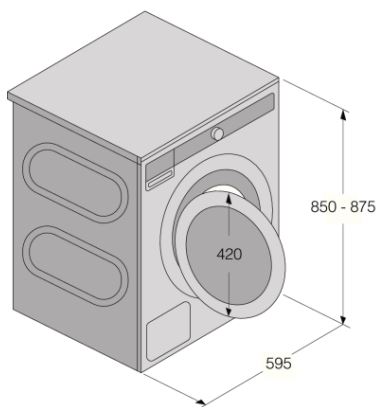

Construction and Performance

- Buben z nerez oceli
- Senzor hladiny vody
- Objem bubny: 60 l
- Invertorový motor PowerDrive

Use and flexibility

- Průměr dveří: 31 cm
- Úhel otevření dveří: 110 °

Interaction and control

- Display: Elektronické ovládání s displejem LCD

Design and integration

- Otevírání dveří: Levé otvírání dveří
- Výškově nastavitelné nožičky: 10 mm
- Připojení na studenou a horkou vodu
- Plnění: zředu

Dimensions

- Rozměry výrobku (vxšxh): 85 × 59,5 × 58,5 cm
- Výškově nastavitelné nožičky: 10 mm
- Hloubka s otevřenými dvířky: 942 mm
- Délka připojovacího kabelu: 2,1 m

Logistic information

- Rozměry zabaleného spotřebiče (vxšxh): 92 × 64 × 66,1 cm
- Brutto hmotnost: 91,7 kg
- Art.nb.: 741663
- EAN kód: 3838782660016