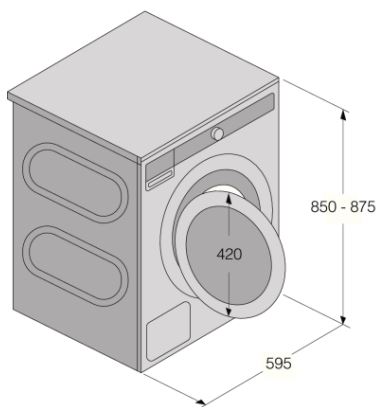

Construction and Performance

- Buben z nerez oceli
- Senzor hladiny vody
- Objem bubny: 60 l
- Invertorový motor PowerDrive

Use and flexibility

- Průměr dveří: 31 cm
- Úhel otevření dveří: 110 °

Interaction and control

- Display: Elektronické ovládání s displejem LCD

Design and integration

- Otevírání dveří: Levé otvírání dveří
- Výškově nastavitelné nožičky: 10 mm
- Připojení na studenou a horkou vodu
- Plnění: zředu

Dimensions

- Rozměry výrobku (vxšxh): 85 × 59,5 × 58,5 cm
- Výškově nastavitelné nožičky: 10 mm
- Hloubka s otevřenými dvířky: 942 mm
- Délka připojovacího kabelu: 2,1 m

Logistic information

- Rozměry zabaleného spotřebiče (vxšxh): 92 × 64 × 66,1 cm
- Brutto hmotnost: 91,7 kg
- Art.nb.: 741661
- EAN kód: 3838782659393