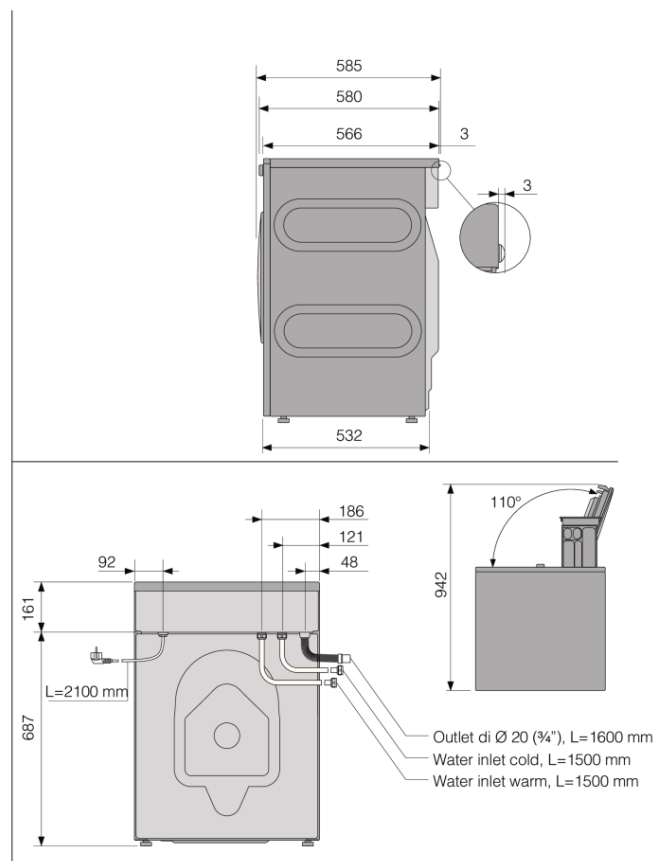

Construction and Performance

- Buben z nerez oceli
- Senzor hladiny vody
- Objem bubny: 60 l
- Invertorový motor PowerDrive

Use and flexibility

- Průměr dveří: 31 cm
- Úhel otevření dveří: 110 °

Interaction and control

- Display: Elektronické ovládání s displejem LCD

Design and integration

- Otevírání dveří: Levé otvírání dveří
- Výškově nastavitelné nožičky: 10 mm
- Připojení na studenou a horkou vodu
- Plnění: zředu

Dimensions

- Rozměry výrobku (vxšxh): 85 × 59,5 × 58,5 cm
- Výškově nastavitelné nožičky: 10 mm
- Hloubka s otevřenými dvířky: 942 mm
- Délka připojovacího kabelu: 2,1 m

Logistic information

- Rozměry zabaleného spotřebiče (vxšxh): 92 × 64 × 66,1 cm
- Brutto hmotnost: 91,7 kg
- Art.nb.: 741661
- EAN kód: 3838782659393