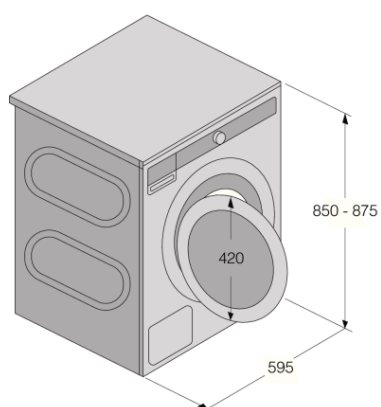

Zgradba in delovanje

- Boben iz nerjaveče pločevine
- Senzor za nivo vode
- Prostornina bobna: 60 l
- Inverter PowerDrive motor

Uporaba in prilagodljivost

- Premer vrat: 31 cm
- Kot odpiranja vrat: 110 °

Povezljivost in nadzor

- Vrsta prikazovalnika: LCD prikazovalnik

Dizajn in povezljivost

- Odpiranje vrat: Levo odpiranje vrat
- Nastavljivost nogic: 10 mm
- Topla in mrzla voda
- Polnjenje: spredaj

Varnost in vzdrževanje

- Zaščita pred prelitjem
- Otroška zaščita
- Kontrola stabilnosti(SCS)
- Toplotna zaščita pred pregretjem motorja
- Toplotna in elektronska zaščita pred pregretjem motorja

Tehnični podatki

- Razred učinkovitosti ožemanja: A
- Prostornina bobna: 60 l
- Topla in mrzla voda
- Nivo hrupa ožemanja: 77 dB
- Razred hrupa ožemanja: C
- Poraba električne energije na 100 ciklov: 49 kWh
- Poraba električne energije na cikel za program Eco 40–60 °C: 0,493 kWh
- Poraba vode na cikel za program Eco 40–60 °C: 49 l
- Poraba v stanju izklopa: 0,3 W
- Poraba v stanju mirovanja: 0,3 W
- Energijski razred: A
- Prikjučna moč: 2200 W
- Nazivni tok varovalke: 10 A
- Frekvenca: 50 Hz
- Neto teža: 88,5 kg

Dimenzije

- Mere (VxŠxG): 85 × 59,5 × 58,5 cm
- Nastavljivost nogic: 10 mm
- Globina pri odprtih vratih: 942 mm
- Dolžina priključnega kabla: 2,1 m

Logistične informacije

- Mere embaliranega aparata (vxšxg): 92 × 64 × 66,1 cm
- Bruto teža: 91,7 kg
- Šifra: 741661
- EAN koda: 3838782659393
- Vrsta izdelka: Za gospodinjstvo