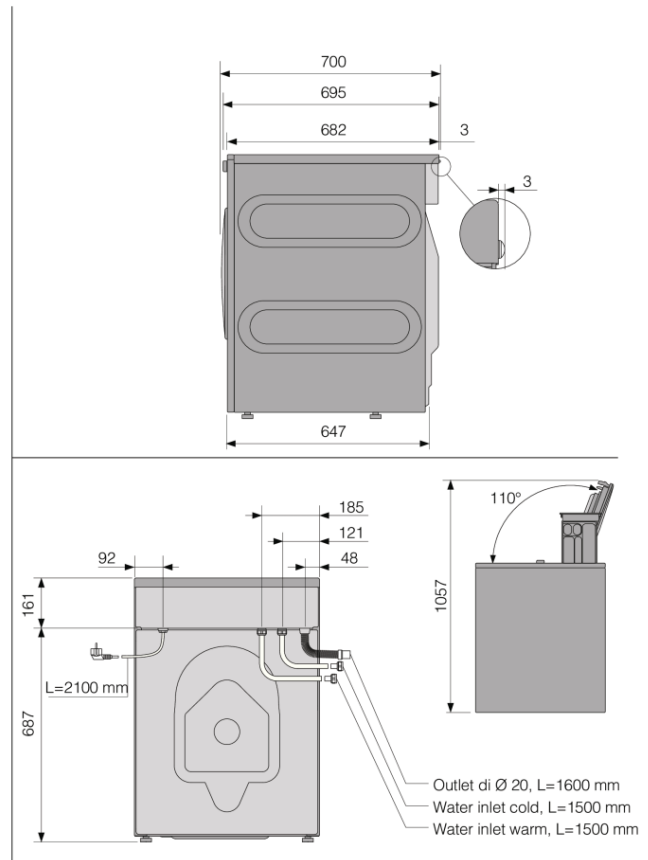

(Мельбурн, Австралія)
Телефон: 1300 00 2756 - Факс: 03 8551 2220
Електронна адреса:

ASKO
Inspired by Scandinavia