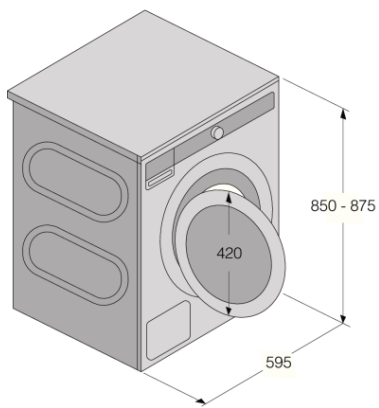

Розміри

- Габаритні розміри (вхшхг): 85 × 59,5 × 70 см
- Регульовані ніжки: 10 мм
- Глибина із відчиненими дверцятами: 1057 мм
- Приєднувальний кабель: 2,1 м
- Довжина заливного шлангу: 150 см
- Довжина зливного шлангу: 160 см

(Мельбурн, Австралія)
Телефон: 1300 00 2756 - Факс: 03 8551 2220
Електронна адреса:

Inspired by Scandinavia

Специфікація

- Розміри в упаковці (в×ш×г): 92 × 64 × 77,6 см
- Вага брутто: 96,4 кг
- Шифр приладу: 741650
- EAN код: 3838782659386