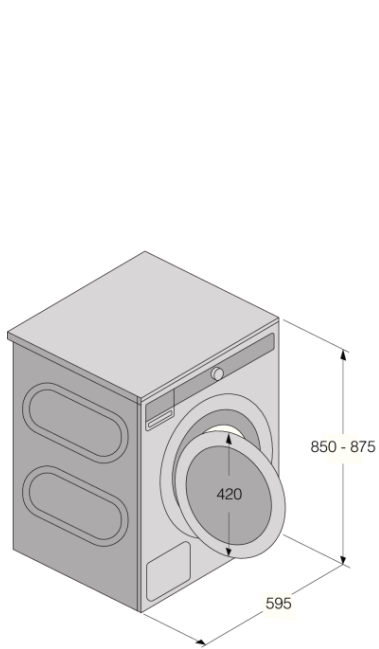

Données techniques

- Classe d'essorage: Classe énergétique
- Taux humidité: 48 / 48 / 48
- Puissance de la résistance: 2000 W
- Volume du tambour: 80 l
- Connecteur d'arrivée d'eau 3/4
- Contre poids: Contre poids en fonte
- Contre poids: 20,1 kg
- Niveau sonore à l'essorage: 72 dB(A)re 1 pW
- Classe niveau sonore essorage: Classe niveau sonore essorage
- Consommation d'énergie pour 100 cycles: 54 kWh
- Consommation d'énergie en kWh par cycle, basée sur le programme Eco 40-60°C.: 0,543 kWh
- Consommation d'eau en litre par cycle, basée sur le programme Eco 40-60°C.: 52 l
- Consommation d'énergie en mode veille: 0,3 W
- Consommation d'énergie en mode veille: 0,3 W
- Classe énergétique: A
- Puissance de raccordement: 2200 W
- Nombre de paliers: 1
- Intensité (A): 10 A
- Fréquence: 50 Hz
- Poids net: 93 kg
- Fabricant certifié ISO 14001

Dimensions

- Dimensions (HxLxP): 85 × 59,5 × 70 cm
- Pieds réglables: 10 mm

- Profondeur avec porte ouverte: 1057 mm
- Longueur du câble de raccordement: 2,1 m
- Longueur du tuyau d'alimentation: 150 cm
- Longueur de l'évacuation: 160 cm

Information logistique

- Dimensions du produit emballé (HxLxP): 92 × 64 × 77,6 cm
- Poids brut: 96,4 kg
- Code produit: 741650
- Code EAN: 3838782659386
- Univers: Usage domestique
- Gamme: LCD électronique Style