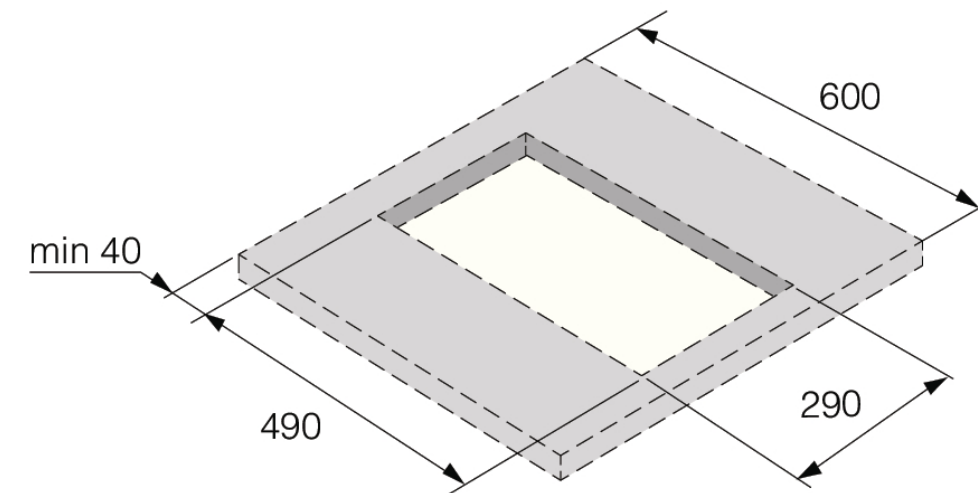

(Мельбурн, Австралия)
Телефон: 1300 00 2756 - Факс: 03 8551 2220
Електронна адреса:

ASKO
Inspired by Scandinavia