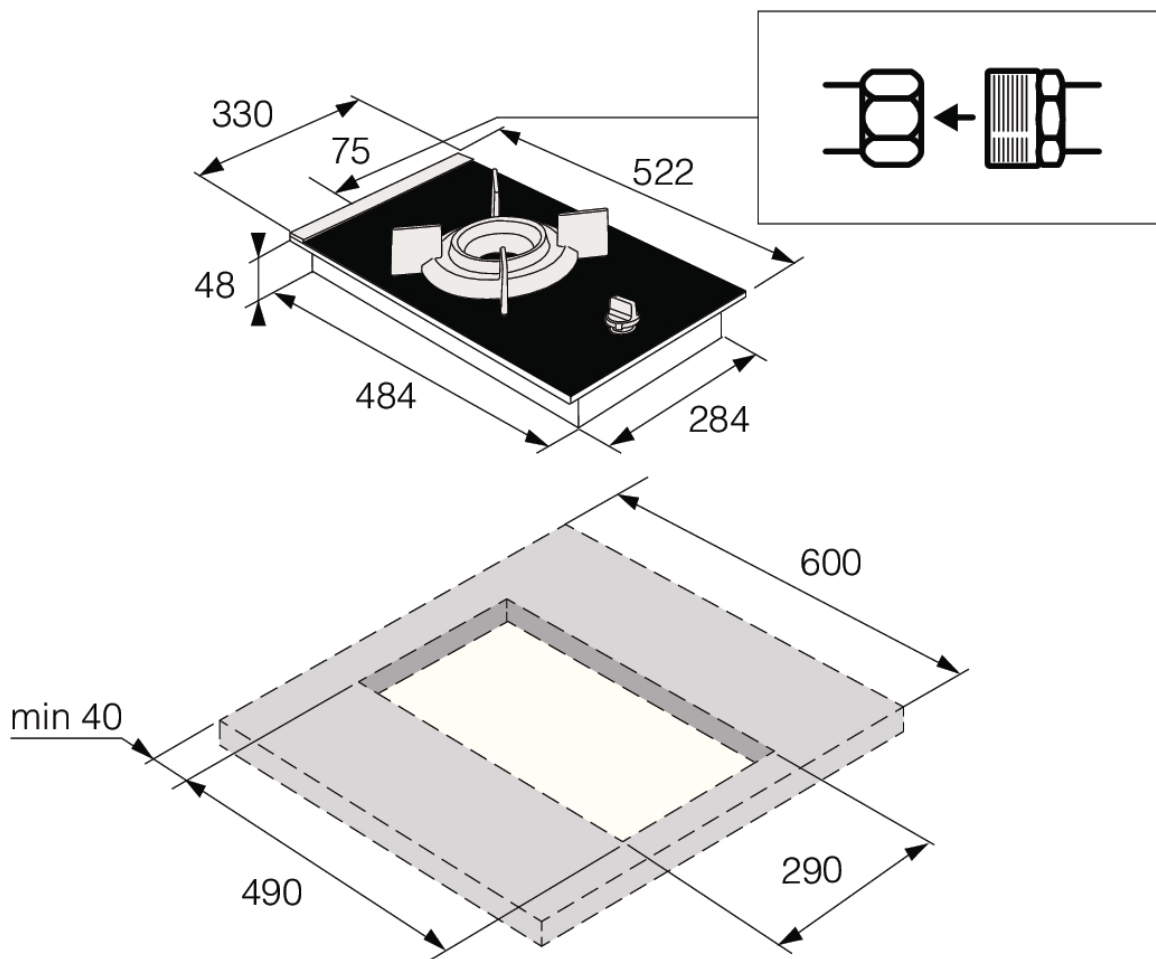

(Мельбурн, Австралия)
Телефон: 1300 00 2756 - Факс: 03 8551 2220
Електронна адреса:

ASKO
Inspired by Scandinavia