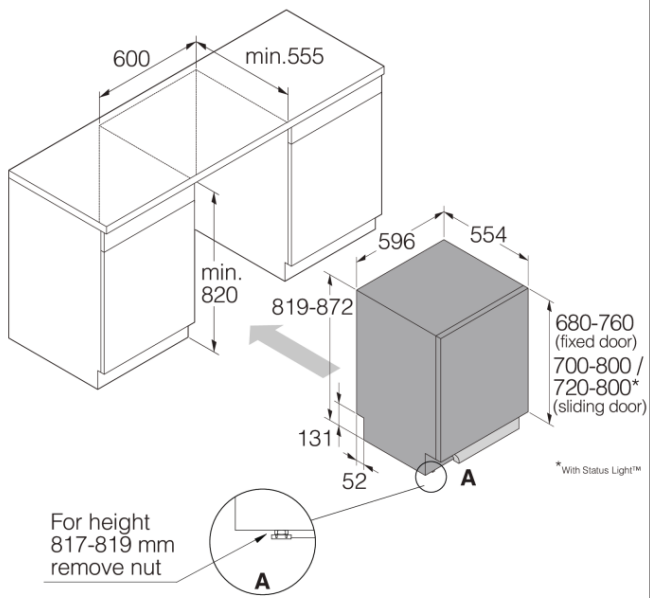

Muotoilu ja integraatio

- Edestä säädettävä luukun jousi
- Edestä säädettävä takajalka
- Tarranauhat
- Sliding Door - liitoskisko sopii kaikkiin oviin ja sokkeleihin
- ErgoHeight
- Ovipanelin koko 720-800mm
- Asennusaukon minimikorkeus: 600 mm
- Asennusaukon minimikorkeus: 820 mm
- Syvyys (sisältää seinäväliin): 555 mm
- Korkeus säädettävissä: 53 mm

Mitat

- Leveys: 596 mm
- Korkeus: 819 mm
- Syvyys: 554 mm
- Laitteen maksimikorkeus: 872 mm
- Johdon pituus: 1730 mm
- Syvyys oven ollessa auki: 1243 mm
- Tuloletkun pituus: 175 cm
- Poistoletkun pituus: 200 cm

Kuljetustiedot

- Pakkauksen leveys: 640 mm
 - Pakkauksen korkeus: 890 mm
 - Pakkauksen syvyys: 680 mm
 - Bruttopaino: 42,5 kg
 - Art. numero: 741394
 - EAN-koodi: 3838782665516
 - Muotoilutyyppi: Kotitalouksille
 - Mallisarja: Logic
-