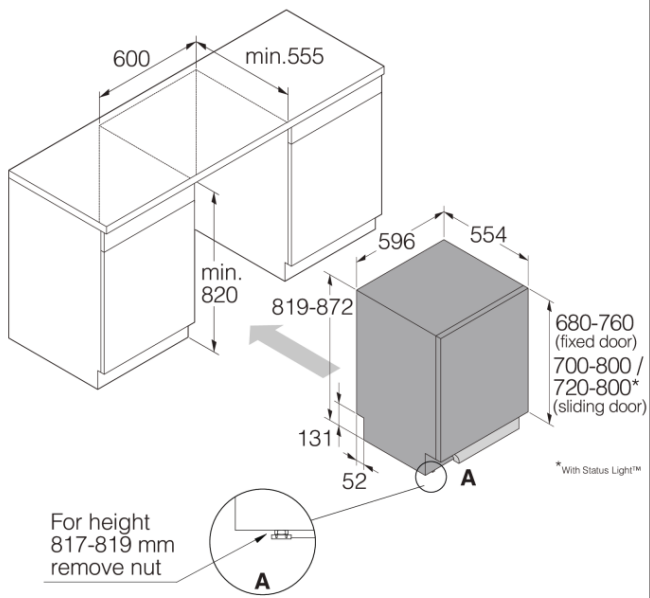

Muotoilu ja integraatio

- Edestä säädettävä luukun jousi
- Edestä säädettävä takajalka
- Tarranauhat
- Sliding Door - liitoskisko sopii kaikkiin oviin ja sokkeleihin
- ErgoHeight
- Ovipanelin koko 720-800mm
- Asennusaukon minimikorkeus: 600 mm
- Asennusaukon minimikorkeus: 820 mm

- Syvyys (sisältää seinävälin: 555 mm
- Korkeus säädettävissä: 53 mm

Turvallisuus ja huolto

- Aqua Safe™ - Turvaa vesivahingolta
- Näppäinlukko
- Huuhteluaineen merkkivalo: Ilmoitetaan näytöllä
- Suolailmaisin: Suolailmaisin

Mitat

- Leveys: 596 mm
- Korkeus: 819 mm
- Syvyys: 554 mm
- Laitteen maksimikorkeus: 872 mm
- Johdon pituus: 1730 mm
- Syvyys oven ollessa auki: 1243 mm
- Tuloletkun pituus: 163 cm
- Poistoletkun pituus: 200 cm

Kuljetustiedot

- Pakkauksen leveys: 640 mm
- Pakkauksen korkeus: 890 mm
- Pakkauksen syvyys: 680 mm
- Bruttopaino: 39 kg
- Art. numero: 741391
- EAN-koodi: 3838782659270
- Muotoilutyypit: Kotitalouksille
- Mallisarja: Logic