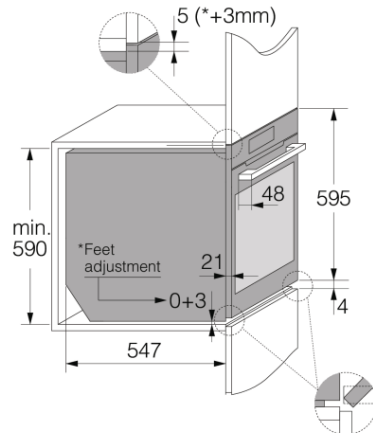

OP8678GG

Tipo di installazione: A incasso

BigSpace

Dimensioni prodotto (HxLxP): 59,5 x 59,5 x 54,6 cm

Sistema 5 Air Flow™, Volume del forno 71 litri, Pyrolytic Self Clean™, Binari telescopici 3 livelli, Girarrosto automatico, Defrosting (ASKO) BW, ECO

Utilizzo e flessibilità

- Illuminazione del forno: Entrambi i lati
- Volume interno: 71 l.
- Visibilità perfetta
- Guide in griglia
- Guide telescopiche completamente estensibili su tre livelli con funzione di arresto
- Griglia
- Leccarda in vetro
- Teglia alta smaltata
- 2 leccarde smaltate basse

Design e integrazione

- Dimensioni vano (HxLxP): 59 x 56,4 x 55 cm

Sicurezza e manutenzione

- Raffreddamento forno dinamico plus - DC+
- Vetro porta: Porta del forno con quadruplo vetro e doppio riflettore di calore (UltraCoolDoorQuadro)
- Cerniera porta GentleClose
- Porta in vetro piatta e rimovibile
- Sistema di pulizia pirolitico
- Guide aggiuntivi adatti per pirolisi

Dimensioni

- Dimensioni prodotto (HxLxP): 59,5 × 59,5 × 54,6 cm
- Peso netto: 46,8 kg

Informazioni logistiche

- Dimensioni del prodotto imballato (HxLxP): 70 × 66 × 70 cm
- Peso lordo: 52 kg
- Codice prodotto: 741124
- Codice EAN: 3838782645525