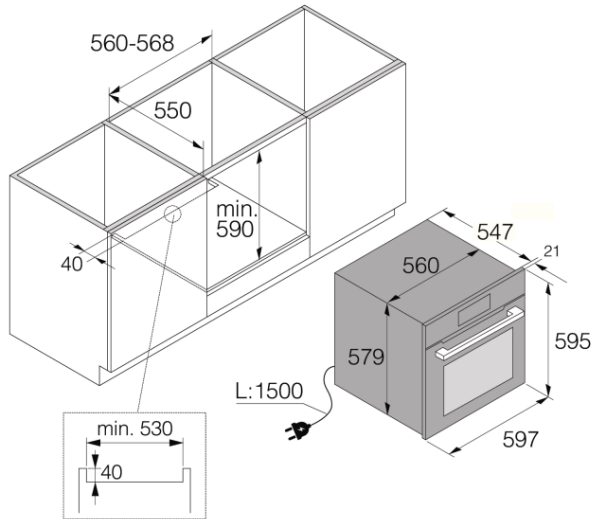

OP8678GG

Tipo di installazione: A incasso

BigSpace

Dimensioni prodotto (HxLxP): 59,5 x 59,5 x 54,6 cm

Sistema 5 Air Flow™, Volume del forno 71 litri, Pyrolytic Self Clean™, Binari telescopici 3 livelli, Girarrosto automatico, Defrosting (ASKO) BW, ECO

Utilizzo e flessibilità

- Illuminazione del forno: Entrambi i lati
- Volume interno: 71 l.
- Visibilità perfetta
- Guide in griglia
- Guide telescopiche completamente estensibili su tre livelli con funzione di arresto
- Griglia
- Leccarda in vetro
- Teglia alta smaltata
- 2 leccarde smaltate basse

Design e integrazione

- Dimensioni vano (HxLxP): 59 x 56,4 x 55 cm

Sicurezza e manutenzione

- Raffreddamento forno dinamico plus - DC+
- Vetro porta: Porta del forno con quadruplo vetro e doppio riflettore di calore (UltraCoolDoorQuadro)
- Cerniera porta GentleClose
- Porta in vetro piatta e rimovibile
- Sistema di pulizia pirolitico
- Guide aggiuntivi adatti per pirolisi

Dimensioni

- Dimensioni prodotto (HxLxP): 59,5 × 59,5 × 54,6 cm
- Peso netto: 46,8 kg

Informazioni logistiche

- Dimensioni del prodotto imballato (HxLxP): 70 × 66 × 70 cm
- Peso lordo: 52 kg
- Codice prodotto: 741124
- Codice EAN: 3838782645525