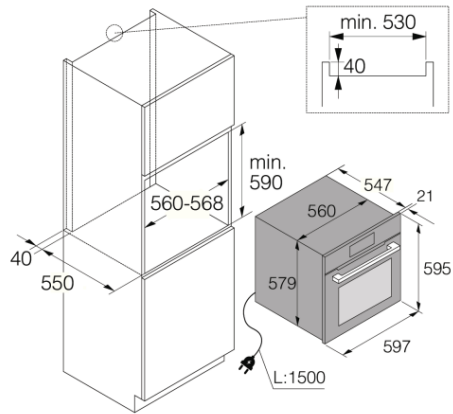

OP8678GG

Tipo di installazione: A incasso

BigSpace

Dimensioni prodotto (HxLxP): 59,5 x 59,5 x 54,6 cm

Sistema 5 Air Flow™, Volume del forno 71 litri, Pyrolytic Self Clean™, Binari telescopici 3 livelli, Girarrosto automatico, Defrosting (ASKO) BW, ECO

Utilizzo e flessibilità

- Illuminazione del forno: Entrambi i lati
- Volume interno: 71 l.
- Visibilità perfetta
- Guide in griglia
- Guide telescopiche completamente estensibili su tre livelli con funzione di arresto
- Griglia
- Leccarda in vetro
- Teglia alta smaltata
- 2 leccarde smaltate basse

Design e integrazione

- Dimensioni vano (HxLxP): 59 x 56,4 x 55 cm

Sicurezza e manutenzione

- Raffreddamento forno dinamico plus - DC+
- Vetro porta: Porta del forno con quadruplo vetro e doppio riflettore di calore (UltraCoolDoorQuadro)
- Cerniera porta GentleClose
- Porta in vetro piatta e rimovibile
- Sistema di pulizia pirolitico
- Guide aggiuntivi adatti per pirolisi

Dimensioni

- Dimensioni prodotto (HxLxP): 59,5 × 59,5 × 54,6 cm
- Peso netto: 46,8 kg

Informazioni logistiche

- Dimensioni del prodotto imballato (HxLxP): 70 × 66 × 70 cm
- Peso lordo: 52 kg
- Codice prodotto: 741124
- Codice EAN: 3838782645525