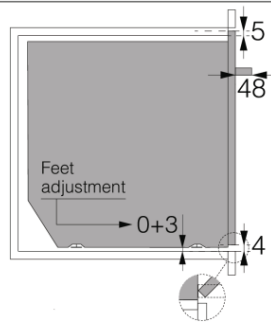

Utilizzo e flessibilità

- Illuminazione del forno: Entrambi i lati
- Volume interno: 71 l.
- Visibilità perfetta
- Guide in griglia
- Guide telescopiche completamente estensibili su tre livelli con funzione di arresto
- Griglia
- Leccarda in vetro
- Teglia alta smaltata
- 2 leccarde smaltate basse

Design e integrazione

- Dimensioni vano (HxLxP): 59 x 56,4 x 55 cm

Sicurezza e manutenzione

- Raffreddamento forno dinamico plus - DC+
- Vetro porta: Porta del forno con quadruplo vetro e doppio riflettore di calore (UltraCoolDoorQuadro)
- Cerniera porta GentleClose
- Porta in vetro piatta e rimovibile
- Sistema di pulizia pirolitico
- Guide aggiuntivi adatti per pirolisi

Dimensioni

- Dimensioni prodotto (HxLxP): 59,5 × 59,5 × 54,6 cm
- Peso netto: 46,8 kg

Informazioni logistiche

- Dimensioni del prodotto imballato (HxLxP): 70 × 66 × 70 cm
- Peso lordo: 52 kg
- Codice prodotto: 741124
- Codice EAN: 3838782645525

Elements 60 cm