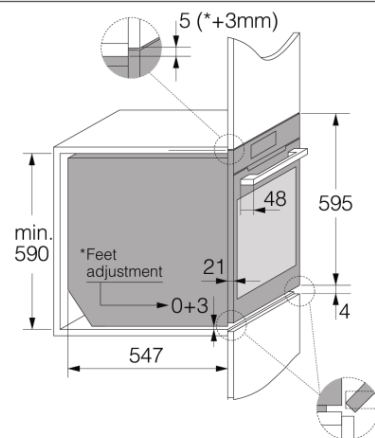

OP8678GG

Type d'installation: Intégré
BigSpace
Dimensions du produit (H x L x P): 59,5 x 59,5 x 54,6 cm
Système 5 Air Flow™, Volume du four 71 litres, Pyrolytic Self Clean™, Rails télescopiques 3 niveaux,
Rôtissage automatique, Defrosting (ASKO) BW, ECO

Conception et intégration

- Matériau de porte: Verre
- Dimensions de la niche (H x L x P): 59 x 56,4 x 55 cm

Sécurité et maintenance

- Refroidissement dynamique plus - DC+
- Vitre de porte: Porte de four à quadruple vitrage avec réflecteur de chaleur double (UltraCoolDoorQuadro)
- Charnière de porte GentleClose
- Vitre démontable
- Nettoyage pyrolyse
- Glissières supplémentaires résistantes à la pyrolyse

- Tension (V): 220-240 V
- Fréquence: 50-60 Hz

Dimensions

- Dimensions du produit (H x L x P): 59,5 x 59,5 x 54,6 cm
- Poids net: 46,8 kg

Informations logistiques

- Dimensions du produit emballé (H x L x P): 70 x 66 x 70 cm
- Poids brut: 52 kg
- Code produit: 741124
- Code EAN: 3838782645525

Elements 60 cm