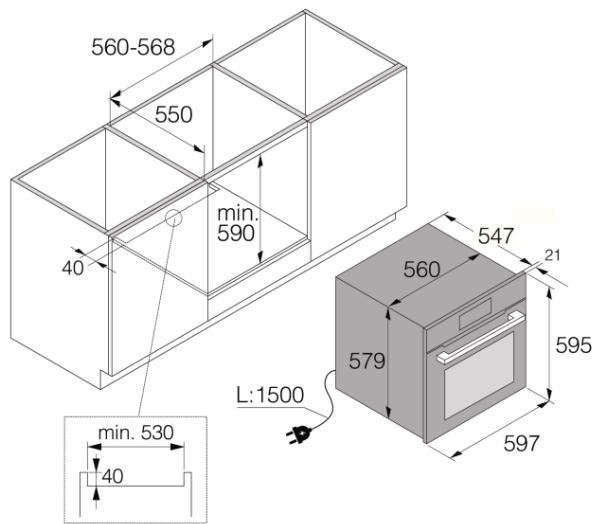

OP8678GG

Type d'installation: Intégré
BigSpace
Dimensions du produit (H x L x P): 59,5 x 59,5 x 54,6 cm
Système 5 Air Flow™, Volume du four 71 litres, Pyrolytic Self Clean™, Rails télescopiques 3 niveaux,
Rôtissage automatique, Defrosting (ASKO) BW, ECO

Utilisation et flexibilité

- Eclairage du four: Des deux côtés
- Volume utile: 71 l
- Visibilité parfaite - OpenView
- 1 paire de glissières en fil
- Glissières télescopiques totalement extensibles sur trois niveaux avec butée
- Grille métallique
- Lèche-frite(s) en verre
- 1 plaque de cuisson profonde émaillée
- 2 plaques de cuisson émaillées

Conception et intégration

- Matériau de porte: Verre
- Dimensions de la niche (H x L x P): 59 x 56,4 x 55 cm

Sécurité et maintenance

- Refroidissement dynamique plus - DC+
- Vitre de porte: Porte de four à quadruple vitrage avec réflecteur de chaleur double (UltraCoolDoorQuadro)
- Charnière de porte GentleClose
- Vitre démontable
- Nettoyage pyrolyse
- Glissières supplémentaires résistantes à la pyrolyse

- Tension (V): 220-240 V
- Fréquence: 50-60 Hz

Dimensions

- Dimensions du produit (H x L x P): 59,5 x 59,5 x 54,6 cm
- Poids net: 46,8 kg

Informations logistiques

- Dimensions du produit emballé (H x L x P): 70 x 66 x 70 cm
- Poids brut: 52 kg
- Code produit: 741124
- Code EAN: 3838782645525