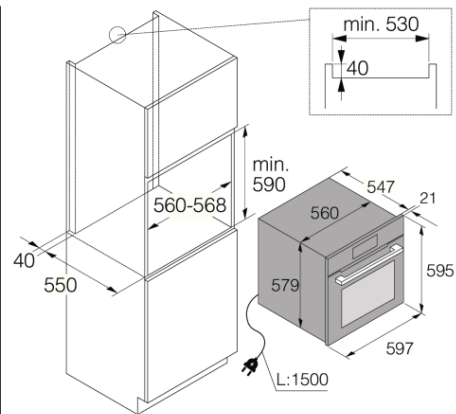

OP8678GG

Type d'installation: Intégré
BigSpace
Dimensions du produit (H x L x P): 59,5 x 59,5 x 54,6 cm
Système 5 Air Flow™, Volume du four 71 litres, Pyrolytic Self Clean™, Rails télescopiques 3 niveaux,
Rôtissage automatique, Defrosting (ASKO) BW, ECO

Conception et intégration

- Matériau de porte: Verre
- Dimensions de la niche (H x L x P): 59 x 56,4 x 55 cm

Sécurité et maintenance

- Refroidissement dynamique plus - DC+
- Vitre de porte: Porte de four à quadruple vitrage avec réflecteur de chaleur double (UltraCoolDoorQuadro)
- Charnière de porte GentleClose
- Vitre démontable
- Nettoyage pyrolyse
- Glissières supplémentaires résistantes à la pyrolyse

- Tension (V): 220-240 V
- Fréquence: 50-60 Hz

Dimensions

- Dimensions du produit (H x L x P): 59,5 x 59,5 x 54,6 cm
- Poids net: 46,8 kg

Informations logistiques

- Dimensions du produit emballé (H x L x P): 70 x 66 x 70 cm
- Poids brut: 52 kg
- Code produit: 741124
- Code EAN: 3838782645525