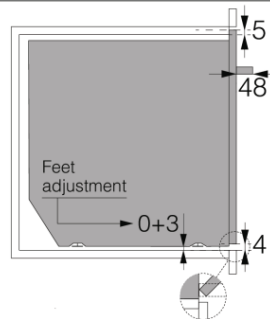

OP8678GG

Type d'installation: Intégré
BigSpace
Dimensions du produit (H x L x P): 59,5 x 59,5 x 54,6 cm
Système 5 Air Flow™, Volume du four 71 litres, Pyrolytic Self Clean™, Rails télescopiques 3 niveaux,
Rôtissage automatique, Defrosting (ASKO) BW, ECO

Conception et intégration

- Matériau de porte: Verre
- Dimensions de la niche (H x L x P): 59 x 56,4 x 55 cm

Sécurité et maintenance

- Refroidissement dynamique plus - DC+
- Vitre de porte: Porte de four à quadruple vitrage avec réflecteur de chaleur double (UltraCoolDoorQuadro)
- Charnière de porte GentleClose
- Vitre démontable
- Nettoyage pyrolyse
- Glissières supplémentaires résistantes à la pyrolyse

- Tension (V): 220-240 V
- Fréquence: 50-60 Hz

Dimensions

- Dimensions du produit (H x L x P): 59,5 x 59,5 x 54,6 cm
- Poids net: 46,8 kg

Informations logistiques

- Dimensions du produit emballé (H x L x P): 70 x 66 x 70 cm
- Poids brut: 52 kg
- Code produit: 741124
- Code EAN: 3838782645525

Elements 60 cm