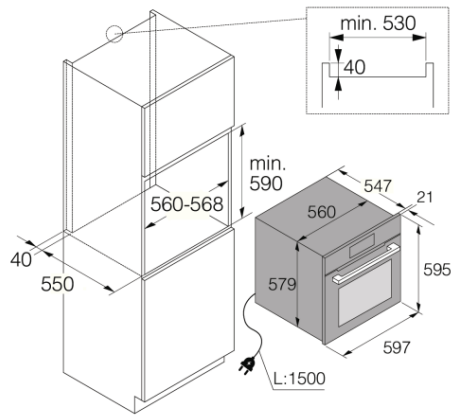

#### Design og integration

- Dør materiale: Glasdør
  - Farve: Pearl Grey
  - Justerbare fødder: 4
  - Niche dimensioner (HxBxD): 59 × 56 × 55 cm
- 

#### Dimensioner

- Mål (HxBxD): 59,5 × 59,5 × 54,6 cm
  - Længde på strømkabel: 1,5 m
  - Nettovægt: 51,1 kg
- 

#### Logistisk information

- Emballagemål (HxBxD): 70 × 66 × 70 cm
  - Bruttovægt: 56,3 kg
  - Art. nummer: 741123
  - EAN kode: 3838782645518
-

Elements 60 cm