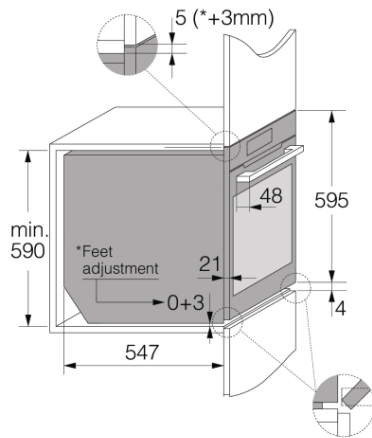

#### Design og integration

- Dør materiale: Glasdør
  - Farve: Pearl Grey
  - Justerbare fødder: 4
  - Niche dimensioner (HxBxD): 59 × 56 × 55 cm
- 

#### Dimensioner

- Mål (HxBxD): 59,5 × 59,5 × 54,6 cm
  - Længde på strømkabel: 1,5 m
  - Nettovægt: 51,1 kg
- 

#### Logistisk information

- Emballagemål (HxBxD): 70 × 66 × 70 cm
  - Bruttovægt: 56,3 kg
  - Art. nummer: 741123
  - EAN kode: 3838782645518
-

Elements 60 cm