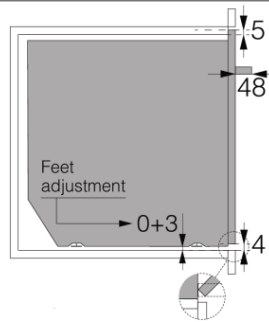

#### Design og integration

- Dør materiale: Glasdør
  - Farve: Pearl Grey
  - Justerbare fødder: 4
  - Niche dimensioner (HxBxD): 59 × 56 × 55 cm
- 

#### Dimensioner

- Mål (HxBxD): 59,5 × 59,5 × 54,6 cm
  - Længde på strømkabel: 1,5 m
  - Nettovægt: 51,1 kg
- 

#### Logistisk information

- Emballagemål (HxBxD): 70 × 66 × 70 cm
  - Bruttovægt: 56,3 kg
  - Art. nummer: 741123
  - EAN kode: 3838782645518
-

Elements 60 cm