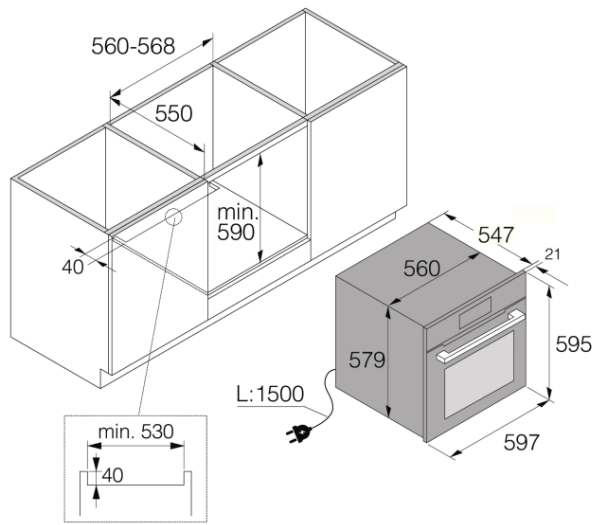

#### Design og integration

- Dør materiale: Glasdør
  - Farve: Pearl Grey
  - Justerbare fødder: 4
  - Niche dimensioner (HxBxD): 59 × 56 × 55 cm
- 

#### Dimensioner

- Mål (HxBxD): 59,5 × 59,5 × 54,6 cm
  - Længde på strømkabel: 1,5 m
  - Nettovægt: 51,1 kg
- 

#### Logistisk information

- Emballagemål (HxBxD): 70 × 66 × 70 cm
  - Bruttovægt: 56,3 kg
  - Art. nummer: 741123
  - EAN kode: 3838782645518
-

Elements 60 cm