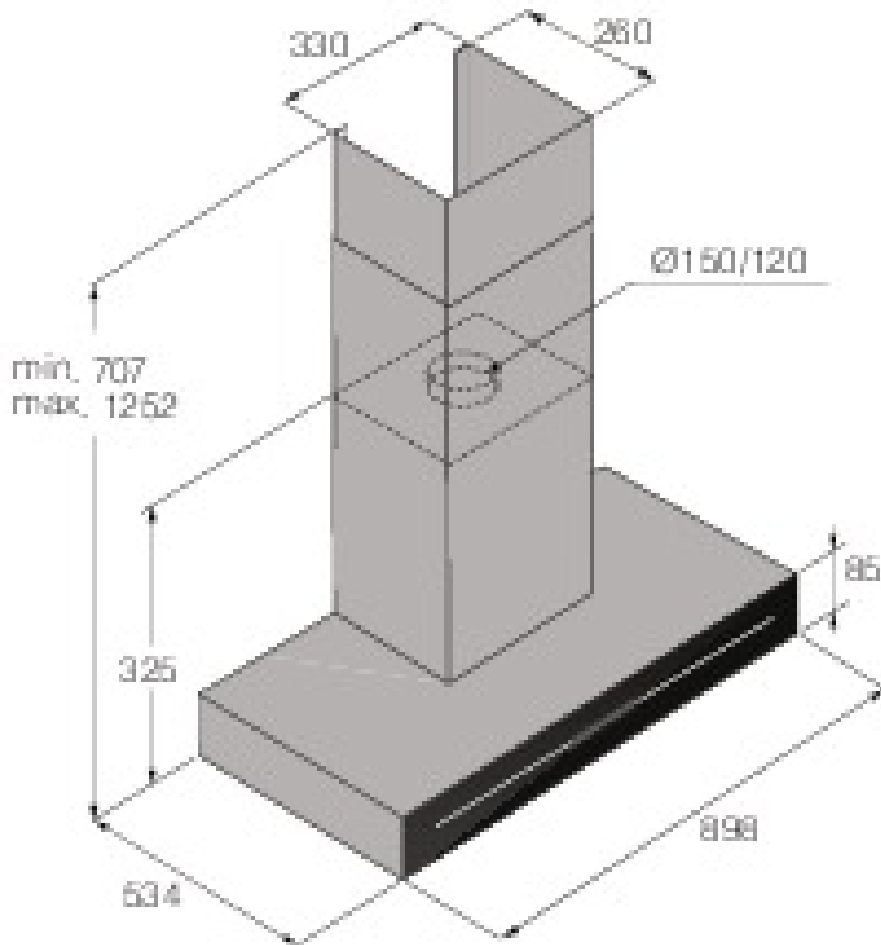

(Мельбурн, Австралия)
Телефон: 1300 00 2756 - Факс: 03 8551 2220
Електронна адреса:

ASKO
Inspired by Scandinavia