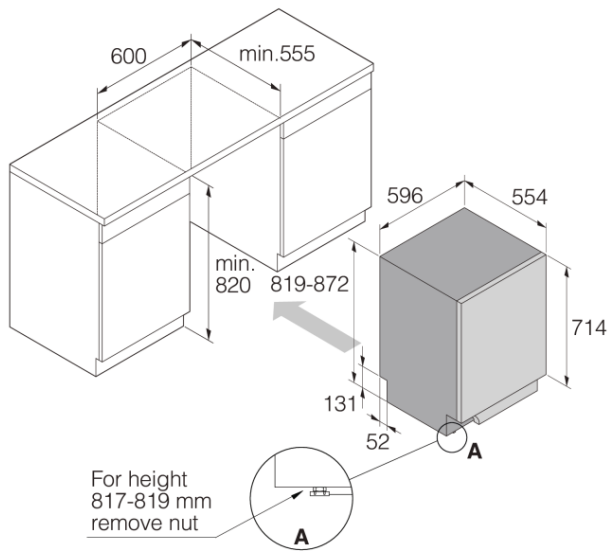

Design og tilpasning

- Bakre føtter kan justeres fra fronten
- ErgoHeight
- Min. nichebredde : 600 mm
- Min. nichehøyde: 820 mm
- Dybde (inkl. veggavstand) : 560 mm
- Innstillbar høyde: 53 mm

- Justerbar sokkel: 30-94/0

Dimensjoner

- Bredder: 596 mm
- Høyde: 819 mm
- Dybde: 554 mm
- Produktets max. høyde: 872 mm
- Ledningslengde: 1730 mm
- Dybde når døren er åpen: 1191 mm
- Lengde på inntaksslange: 163 cm
- Lengde på avløpsslange: 200 cm

Logistisk informasjon

- Emballasje bredde: 640 mm
 - Emballasje høyde: 890 mm
 - Emballasje dybde: 680 mm
 - Bruttovekt: 43 kg
 - Varenr.: 740719
 - EAN kode: 3838782628498
 - Designtype: Husholdningsprodukt
-