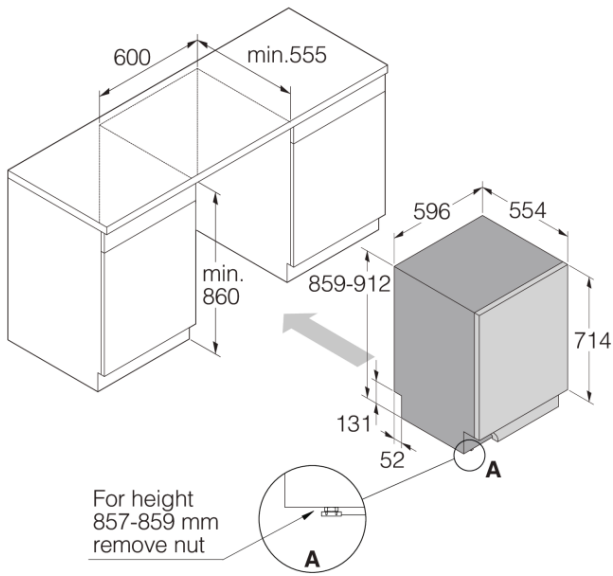

ASKO

Puhelin: 09 503 301

kodinkoneet@gorenjegrup.com - www.askofinland.fi

ASKO
Inspired by Scandinavia

Muotoilu ja integraatio

- Edestä säädettävä takajalka
- ErgoHeight
- Asennusaukon minimikorkeus: 600 mm
- Asennusaukon minimikorkeus: 860 mm
- Syvyys (sisältää seinävälän): 560 mm
- Korkeus säädettävissä: 53 mm
- Säädettävä sokkeli: 30-94 mm

Mitat

- Leveys: 596 mm
- Korkeus: 859 mm
- Syvyys: 554 mm
- Laitteen maksimikorkeus: 912 mm
- Johdon pituus: 1730 mm
- Syvyys oven ollessa auki: 1231 mm
- Tulotietkun pituus: 163 cm
- Poistotietkun pituus: 200 cm

Kuljetustiedot

- Pakkauksen leveys: 640 mm
 - Pakkauksen korkeus: 930 mm
 - Pakkauksen syvyys: 680 mm
 - Bruttopaino: 50,3 kg
 - Art. numero: 740713
 - EAN-koodi: 3838782647819
 - Muotoilutyyppi: Kotitalouksille
 - Mallisarja: Logic
-