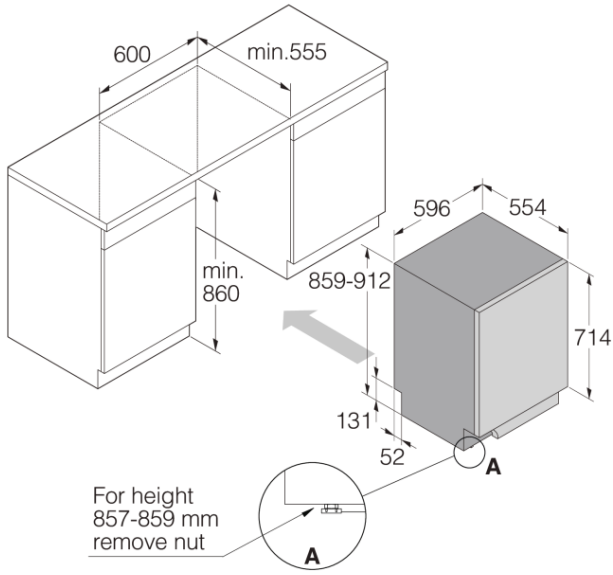

DW60 Built-in dishwasher XXL