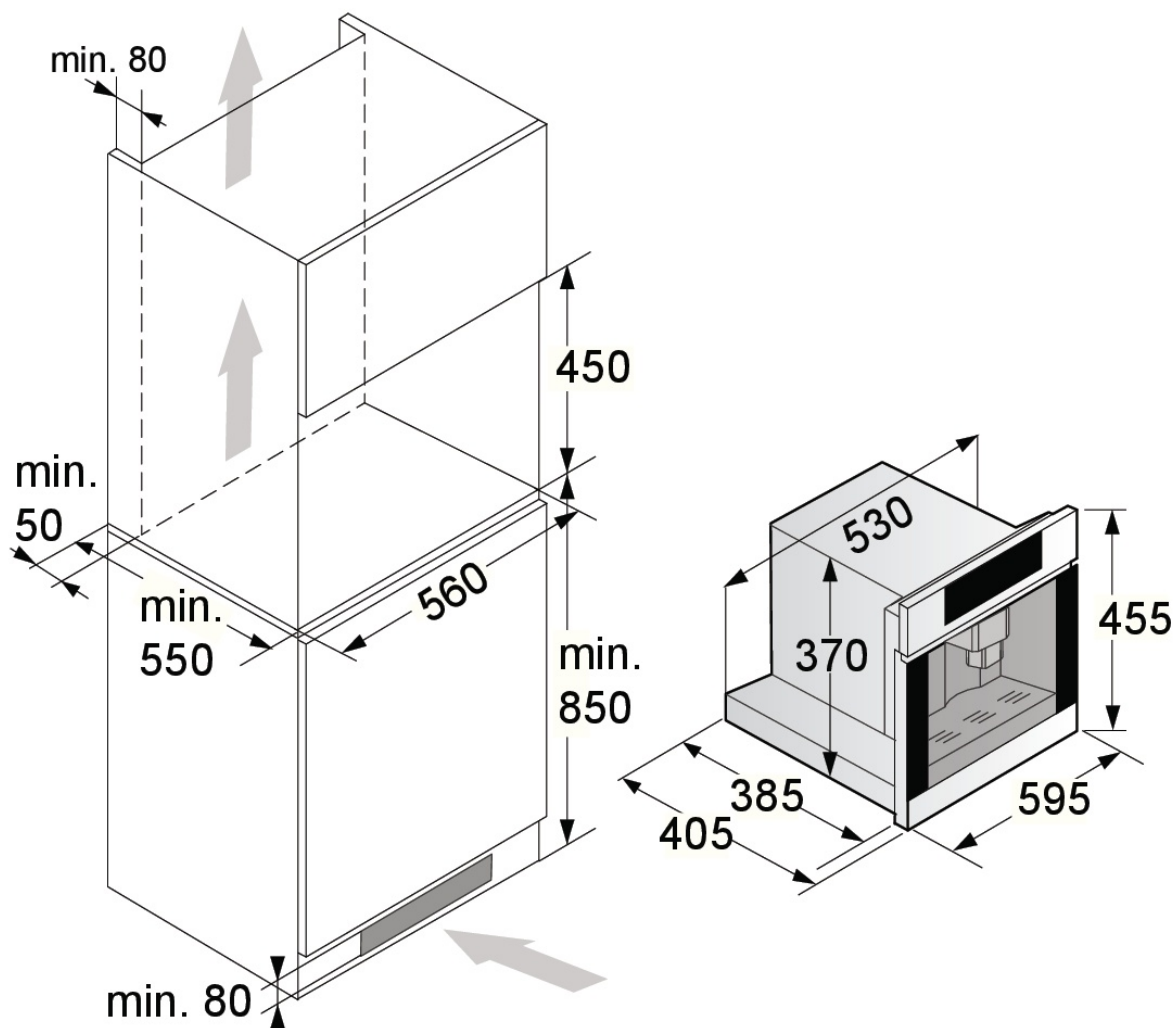

CM8478GG

Вбудована автоматична кавомашина

Загальна інформація

CM8478GG
Тип приладу: Кавоварка
Тип інсталяції: Вбудований
Дизайн-лінія: Elements
Колір: Сірий

Конструкція та особливості

- Об'єм контейнеру для молока: 500 мл
- Два нагрівальних елементи
- Знімний резервуар для води: 1 л
- Внутрішній контейнер для кави
- Об'єм резервуара для води: 2,4 л
- Тиск компресора: 15 бар
- Тиск пари: 15 мбар
- Потужність нагріву: 1200 Вт
- Нагрів пари: 999 Вт
- Час приготування: 2 хв.

Керування

- Сенсорне управління Touch control
- Таймер

Функції, програми та режими

- Функція "Капучіно"
- Гаряче молоко
- Власні рецепти

Дизайн та компонування

- Розміри ніші для вбудування (вхшхг): 45 × 56 × 46,5 см

- Приєднувальна потужність: 1350 Вт
- Частота: 50-60 Hz

Розміри

- Габаритні розміри (вхшг): 45,6 × 59,7 × 47 см
- Приєднувальний кабель: 1,7 м
- Вага нетто: 24,2 кг

Специфікація

- Шифр приладу: 740608
- EAN код: 3838782621925