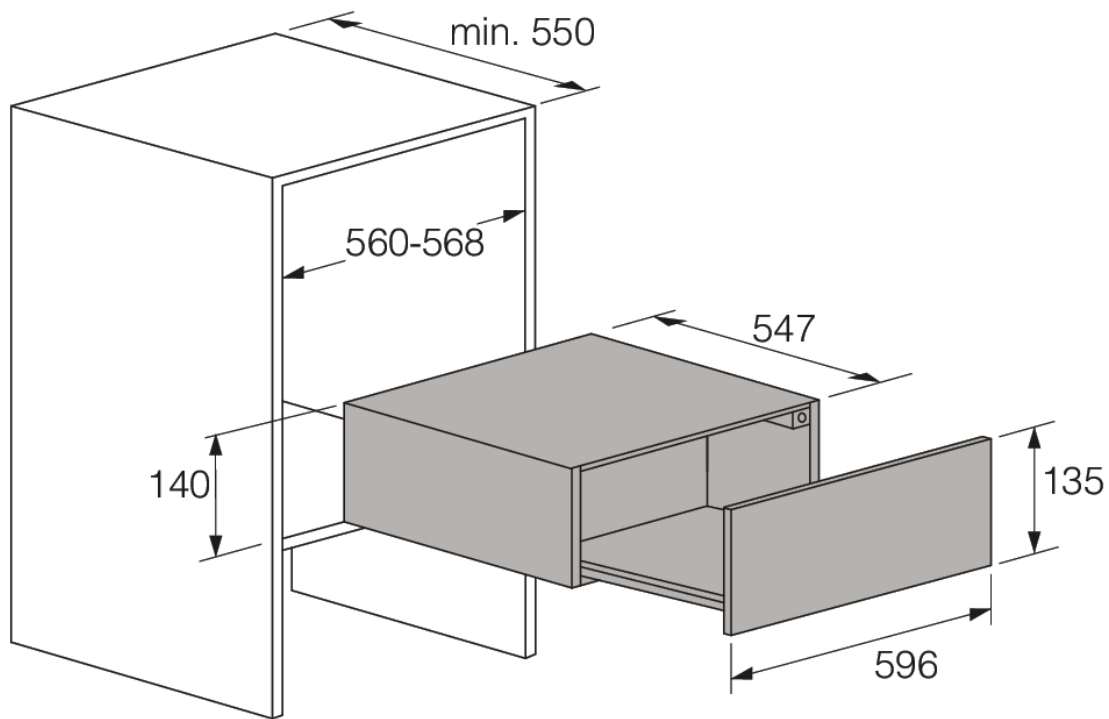

Interaksjon og kontroll

- Kontrolltype: Touch kontroll
- Lys bak knappen

Funksjoner, programmer og innstillinger

- Tinefunksjon
- Oppvarming av kopper

Design og tilpasning

- Integreert installasjon under ovn
- Mulig å installere ovn over varmeskuffen
- Nisje-mål min-max (HxBxD): 14 x 56-56,8 x 55 cm

Sikkerhet og vedlikehold

- Glassbunn som er lett å rengjøre

Tekniske data

- Tilkoblingseffekt: 810 W
- Nominell strøm: 10 amp
- Frekvens: 50-60 Hz

Dimensjoner

- Mål (HxBxD): 14 x 59,7 x 55 cm
- Ledningslengde: 1,8 m
- Netto vekt: 15 kg

Logistisk informasjon

- Dimensjoner emballasje (HxBxD): 20,5 x 64,8 x 66,2 cm
- Bruttovekt: 18 kg
- Varenr.: 740607
- EAN kode: 3838782621918

Elements warming drawer