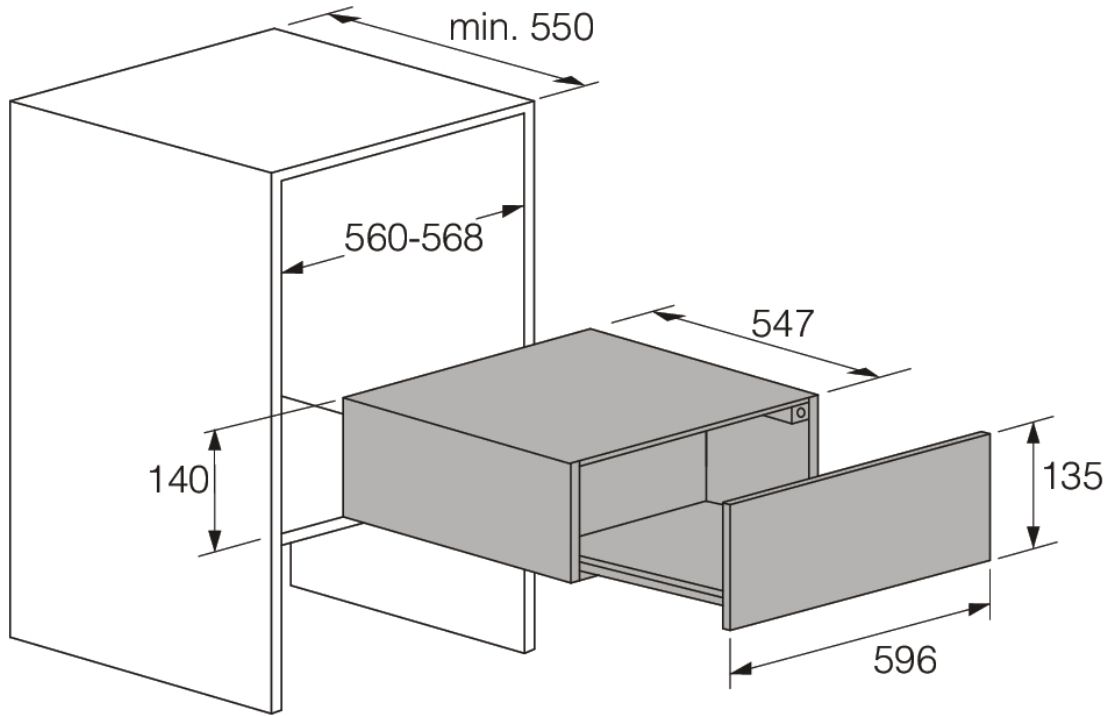

Interakcja i kontrola

- Rodzaj sterowania: Sterowanie dotykowe
- Podświetlane pokrętło On-Off

Programy, opcje i tryby

- Rozmrażanie
- Podgrzewanie kubków

Projekt i integracja

- Nadaje się do integracji z piekarnikami
- Możliwość zamontowania piekarnika na górze
- Wymiary niszy min-max (w x sz x g): 14 x 56-56,8 x 55 cm

Bezpieczeństwo i konserwacja

- Łatwe do czyszczenia szklane dno komory grzewczej

Dane techniczne

- Moc znamionowa: 810 W
- Prąd znamionowy: 10 amp
- Częstotliwość zasilania: 50-60 Hz

Wymiary

- Wymiary produktu (WxSxG): 14 x 59,7 x 55 cm
- Długość kabla: 1,8 m
- Masa urządzenia: 15 kg

Informacje logistyczne

- Wymiary zapakowanego produktu (WxSxG): 20,5 x 64,8 x 66,2 cm
- Waga brutto: 18 kg
- Kod urządzenia: 740607
- Kod EAN: 3838782621918

Elements warming drawer