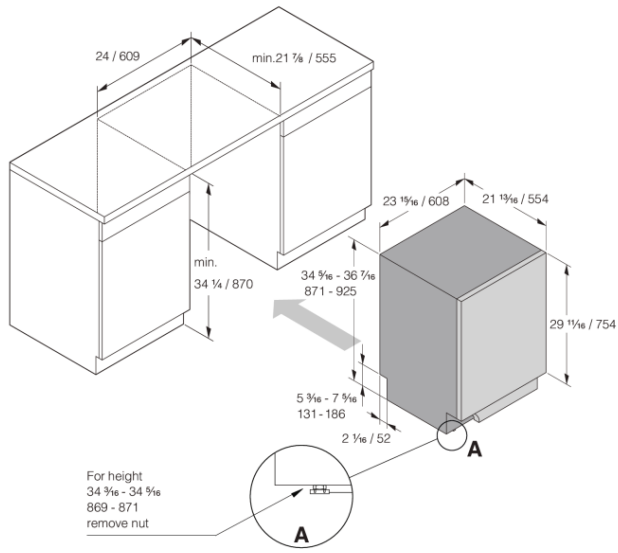

Measurements: inches / millimetres

DW60 Built-in Dishwasher XXL USA