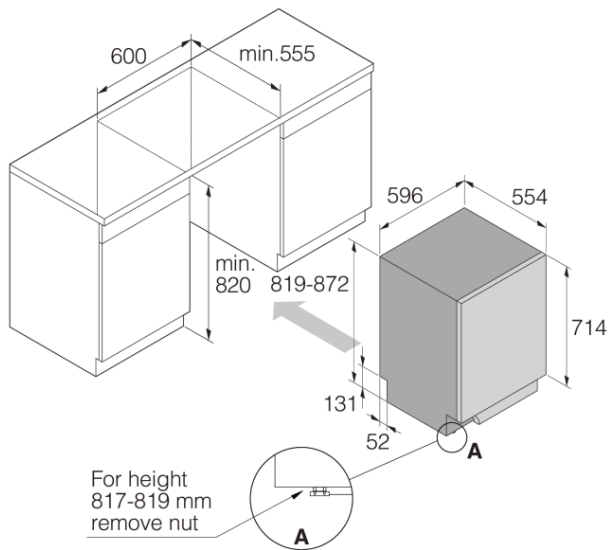

DBI746MIQ.S.TW

General description

產品系列: 時尚型
安裝方式: 櫃下嵌入式
尺寸: XL加大號
碗籃數量: 3
上層碗籃: 旗艦款
下層碗籃: 旗艦款

特色

- 外部浮盤 – 偵測底盤積水
- 8大鋼製主要部件
- 隱藏式加熱管
- SCS-Super Cleaning System™
- 自動軟水器以達到最佳的洗淨效果
- 噴灑把手: 2
- 噴淋區域數量: 10

Use and flexibility

- 碗籃數量: 3
- 上層碗籃: 旗艦款
- 下層碗籃: 旗艦款
- 所需進水水壓: 0,03-1 MPa

Interaction and control

- 顯示幕: TFT全彩屏
- 程式數量: 15
- LED狀態指示燈
- 剩餘時間提示: 是

程式

- 定時選項: 定時器

Design and integration

- 前端調節後腳
- 高度設置: 53 mm

Safety and Maintenance

- 防漏保護
- 兒童安全鎖
- 潤乾精添加指示燈: 指示燈顯示於螢幕上
- 加鹽提示器: 加鹽提示器

- EAN 代碼: 3838782617171
- 產品編碼: 739995

Technical data

- 最大進水溫度: 70 °C
- 噪音值: 39 dB(A)re 1 pW
- 額定功率: 1150 W
- 電流: 12 amp
- 頻率: 60 Hz
- 所需進水水壓: 0,03-1 MPa

- 淨重: 43,5 公斤

Dimensions

- 寬度: 596 mm
- 高度: 819 mm
- 深度: 554 mm
- 電源線長度: 1730 mm
- 進水管長度: 163 cm
- 排水管長度: 200 cm

Logistic information

- 包裝尺寸 (寬度): 640 mm
- 包裝尺寸 (高度): 910 mm
- 包裝尺寸 (深度): 680 mm
- 毛重: 49,5 公斤
- 產品編碼: 739995
- EAN 代碼: 3838782617171