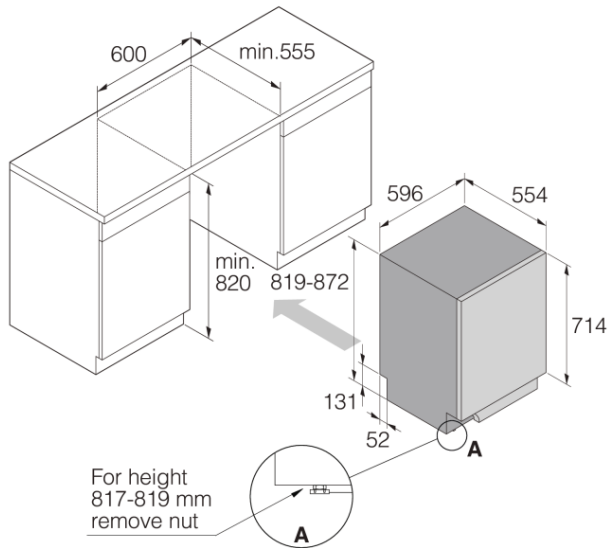

#### Dimensions

- 寬度: 596 mm
- 高度: 819 mm
- 深度: 554 mm
- 電源線長度: 1730 mm
- 進水管長度: 163 cm
- 排水管長度: 200 cm

#### Logistic information

- 包裝尺寸 (寬度): 640 mm
- 包裝尺寸 (高度): 910 mm
- 包裝尺寸 (深度): 680 mm
- 毛重: 51 公斤
- 產品編碼: 739994
- EAN 代碼: 3838782622861

DW60 Built-in dishwasher XL